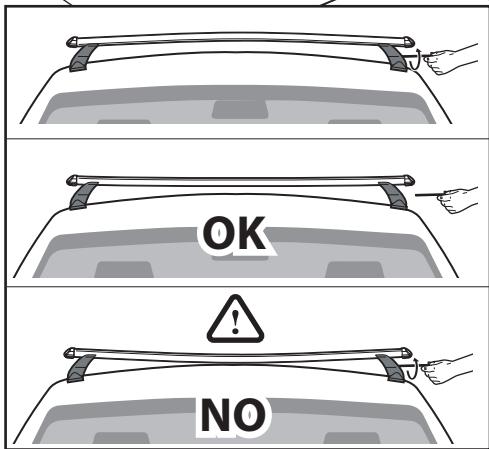

N.		Q.
12		4
13		4
14		4
15		4
16		1

OPTIONAL

Art. 000032900000

N.		Q.
18		4
19		2

OPTIONAL

Accessories kit - Art. 000076200000

ONLY FOR

"ALU KIT" PROFILES