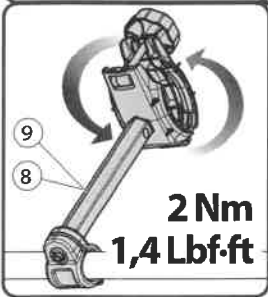

N.		Q.
28	 M6x14	2
27	 M6x40	5
26	 6x12	5
24	 M6	7
3		4
31	 6x18	9

x3 

N.		Q.
28	 M6x14	4
27	 M6x40	7
26	 6x12	7
24	 M6	11
3		6
31	 6x18	15

x2  x3 

N.		x2 	x3 
		Q.	Q.
12		2	2
17		4	6
9		1	1
8		1	1

x2  x3 

N.		Q.
11		2
14		2
5		2
7	SX 	1
6	DX 	1
13		2

x2  x3 

N.		Q.
15		1
18		2

x2 

N.		Q.
19	 ~2,5m/6.5ft	1
21		6

x3 

N.		Q.
19	 ~2,5m/6.5ft	1
21		9
10		1

		+	 MAX 15kg / 33lb
Logic	10,5kg / 23lb		MAX 30kg / 66lb
Logic 3	12,6kg / 27.7lb		MAX 45kg / 99lb

	MIN Ø30mm/1.2" MAX Ø50mm/2"  MIN 30x60 mm/1.2x2.3" MAX 50x70 mm/2x2.7"		MIN 22" MAX 29"		MAX 45mm/1.7"		MAX 1300mm/51.2"
---	--	---	--------------------	--	---------------	---	------------------

		OPTIONAL Art. 000027600000 
--	---	---