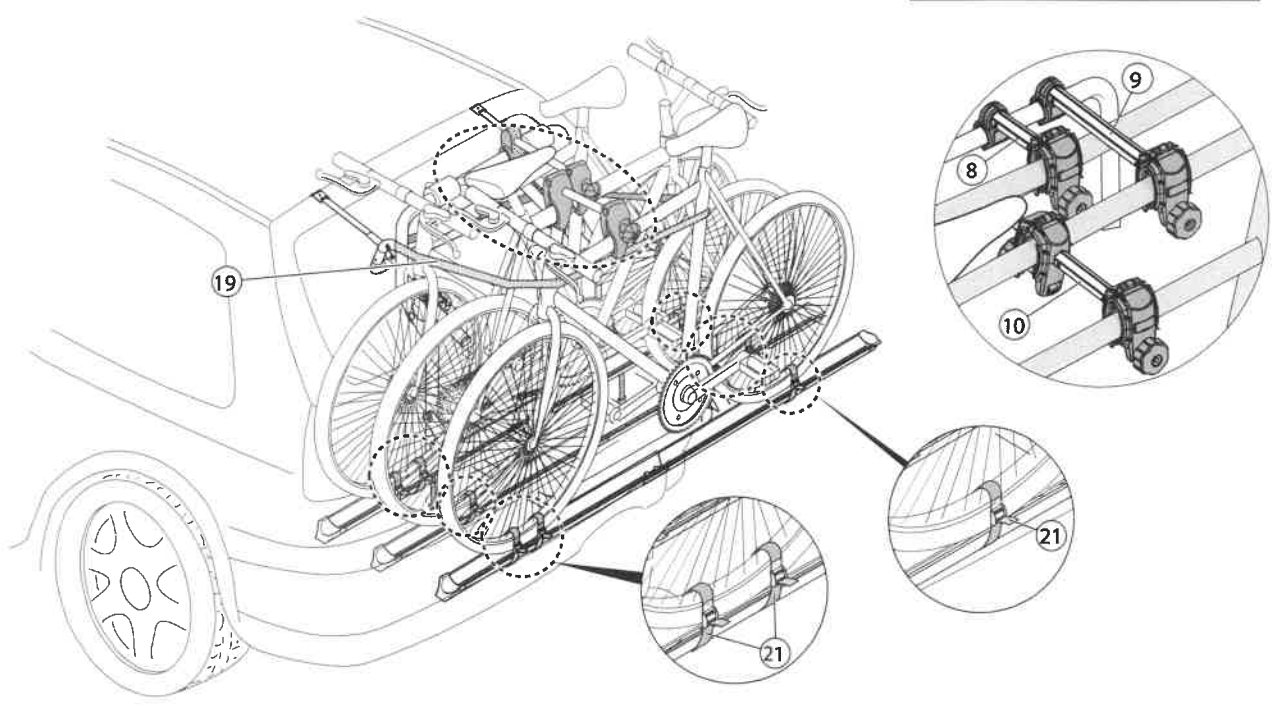

N.		Q.
11		2
14		2
5		2
7	SX 	1
6	DX 	1
13		2

x2  x3 

N.		Q.
15		1
18		2

x2 

N.		Q.
19	 ~2,5m/6.5ft	1
21		6

x3 

N.		Q.
19	 ~2,5m/6.5ft	1
21		9
10		1

		+	 MAX 15kg / 33lb
Logic	10,5kg / 23lb		MAX 30kg / 66lb
Logic 3	12,6kg / 27.7lb		MAX 45kg / 99lb

	MIN Ø30mm/1.2" MAX Ø50mm/2"  MIN 30x60 mm/1.2x2.3" MAX 50x70 mm/2x2.7"		MIN 22" MAX 29"		MAX 45mm/1.7"		MAX 1300mm/51.2"
---	--	---	--------------------	--	---------------	---	------------------

		OPTIONAL Art. 000027600000 
--	---	---