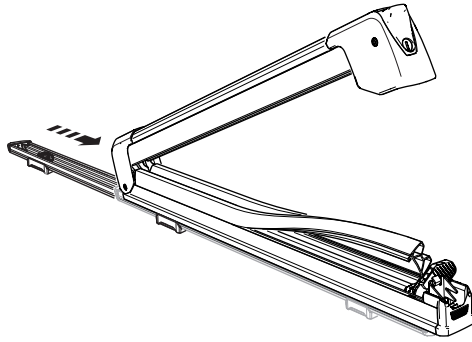

RO Suport pentru schi montat pe pavilion
HU Tetőre szerelhető sítároló
EL Σχάρα ski οροφής
TR Araç üstüne bağlanan ski taşıyıcı
HE מנשא סקי רכוב גג
AR محمولة على سطح حاملة للتزلج
ZH 頂置滑雪板架
JA ルーフマウント型スキーキャリア
KO 지붕 장착 스키랙
TH โครงยึดสกีแบบติดตั้งบนหลังคา

6

7

8

9

10

11

12

13