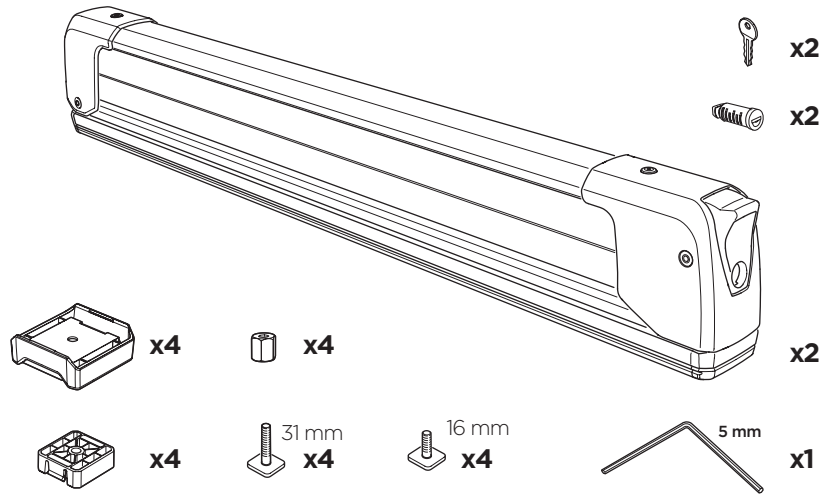

EN Roof-mounted ski carrier
DE Dachskiträger
FR Porte-skis sur le toit
NL Skidragers voor op het dak
IT Portasci da installare sul tetto
ES Portaesquís de techo
PT Suporte para esqui para teto
SV Takmonterad skidhållare
DK Tagmonteret skiholder
NO Takmonterte skistativer
FI Katolle asennettava suksitelineet
ET Katusele paigaldatav suusahoidikud
LV Uz jumta uzstādāms slēpju turētājs
LT Ant stogo tvirtinami slidžių laikikliai
PL Bagażnik na narty montowany na dachu
RU Крепления для перевозки лыж на крыше
UK Кріплення для перевезення лиж на даху
BG Ски Carrier покрив
CS Střešní Nosice lyží
SK Držiak na lyže s montážou na strechu
SL Nosilec za ski
ER/BIH Krovni nosač skije

RO Suport pentru schi montat pe pavilion
HU Tetőre szerelhető sítároló
EL Σχάρα ski οροφής
TR Araç üstüne bağlanan ski taşıyıcı
HE מנשא סקי רכוב גג
AR محمولة على سطح حاملة للتزلج
ZH 頂置滑雪板架
JA ルーフマウント型スキーキャリア
KO 지붕 장착 스키랙
TH โครงยึดสกีแบบติดตั้งบนหลังคา

CITY CRASH
Complies with ISO norm