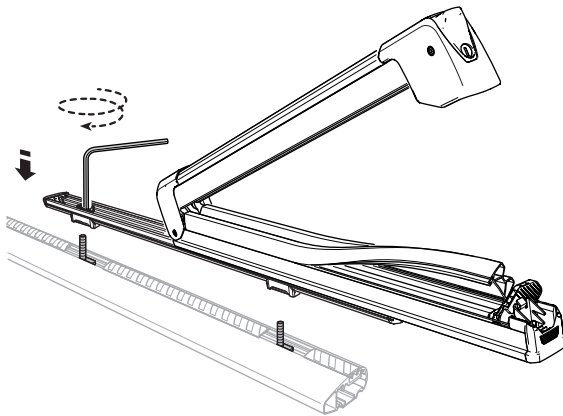

RO Suport pentru schi montat pe pavilion
HU Tetőre szerelhető sítároló
EL Σχάρα ski οροφής
TR Araç üstüne bağlanan ski taşıyıcı
HE מנשא סקי רכוב גג
AR محمولة على سطح حاملة للتزلج
ZH 頂置滑雪板架
JA ルーフマウント型スキーキャリア
KO 지붕 장착 스키랙
TH โครงยึดสกีแบบติดตั้งบนหลังคา

6

7

8

9

10

11

12

13