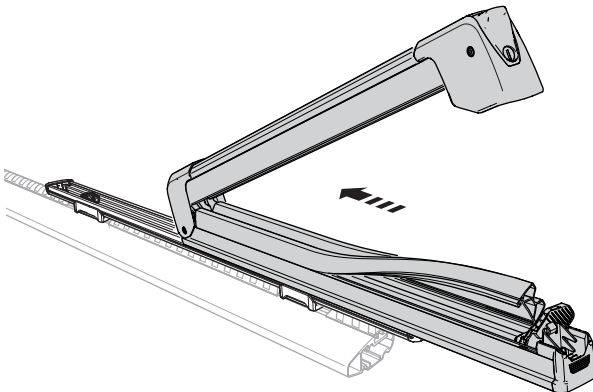

RO Suport pentru schi montat pe pavilion
HU Tetőre szerelhető sítároló
EL Σχάρα ski οροφής
TR Araç üstüne bağlanan ski taşıyıcı
HE מנשא סקי רכוב גג
AR محمولة على سطح حاملة للتزلج
ZH 頂置滑雪板架
JA ルーフマウント型スキーキャリア
KO 지붕 장착 스키랙
TH โครงยึดสกีแบบติดตั้งบนหลังคา

6

7

8

9

10

11

12

13