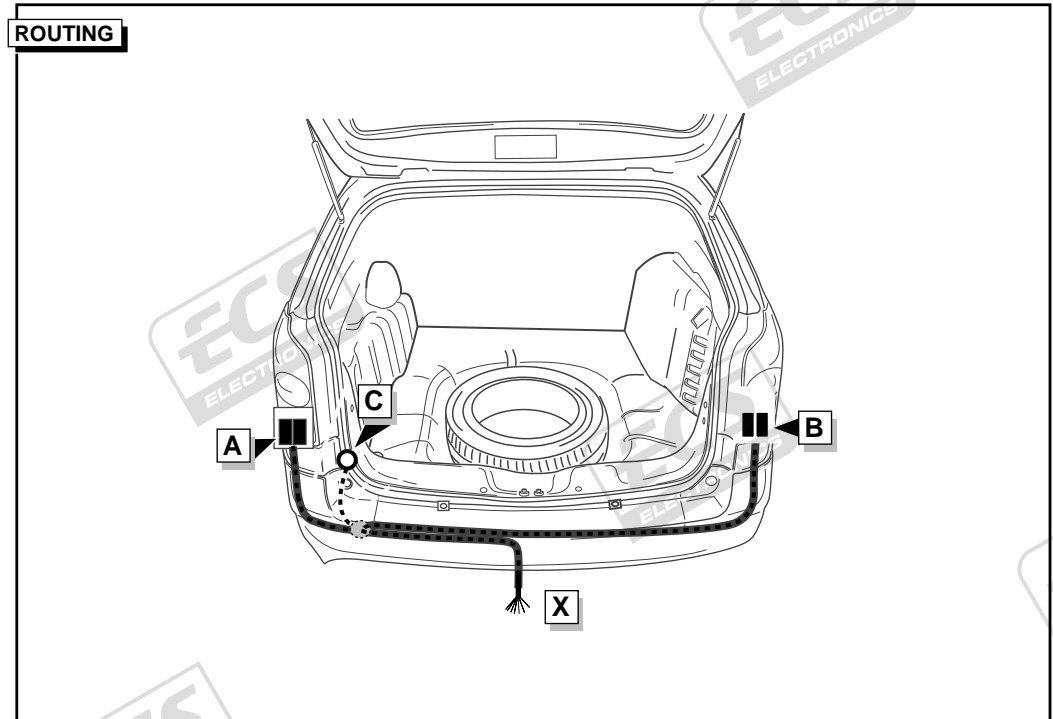

**Einbauanleitung Elektrosatz
Anhängervorrichtung mit 12-N Steckdose
lt. DIN/ISO Norm 1724**

**Instructions de montage du faisceau
électrique pour crochet d'attelage
conforme à la norme
DIN/ISO 1724 prise 12-N**

**Fitting instructions electric wiringkit
towbar with 12-N socket up to
DIN/ISO norm 1724**

**Montage-handleiding elektrokabelset voor
trekhaak met 12-N contactdoos
vlg. DIN/ISO norm 1724**

**Instrucciones de montaje de juego de cables
eléctricos para gancho de remolque con caja de
conexiones 12-N según norma DIN/ISO 1724**

RENAULT LAGUNA II BREAK

Bestel Nr.: RN-031-BB

* Teilliste * Liste de pieces * Part list * Onderdelenlijst * Lista de piezas

17

1

2

15

FUNKTIONEN KONTROLLIEREN !
CONTRÔLER LES FONCTIONS !
CHECK FUNCTIONS !
CONTROLEER FUNCTIES !
CONTROLA LOS FUNCIONES!