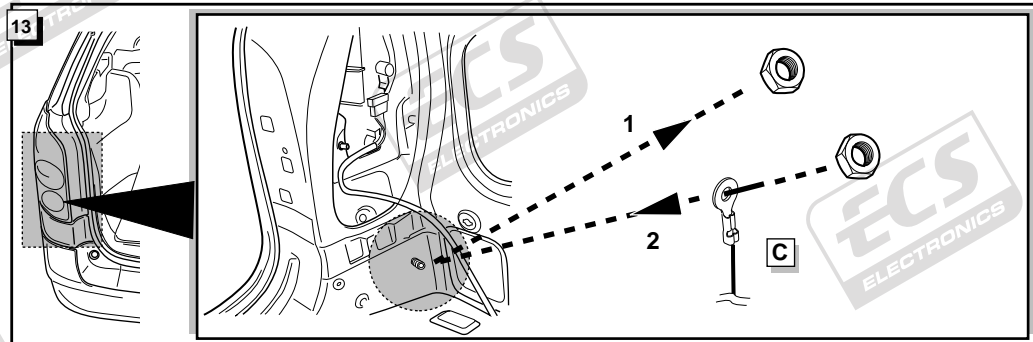

**Einbauanleitung Elektrosatz
Anhängervorrichtung mit 12-N Steckdose
lt. DIN/ISO Norm 1724**

**Instructions de montage du faisceau
électrique pour crochet d'attelage
conforme à la norme
DIN/ISO 1724 prise 12-N**

**Fitting instructions electric wiringkit
towbar with 12-N socket up to
DIN/ISO norm 1724**

**Montage-handleiding elektrokabelset voor
trekhaak met 12-N contactdoos
vlg. DIN/ISO norm 1724**

**Instrucciones de montaje de juego de cables
eléctricos para gancho de remolque con caja de
conexiones 12-N según norma DIN/ISO 1724**

RENAULT LAGUNA II BREAK

Bestel Nr.: RN-031-BB

* Teilliste * Liste de pieces * Part list * Onderdelenlijst * Lista de piezas

17

1

2

15

FUNKTIONEN KONTROLLIEREN !
CONTRÔLER LES FONCTIONS !
CHECK FUNCTIONS !
CONTROLEER FUNCTIES !
CONTROLA LOS FUNCIONES!