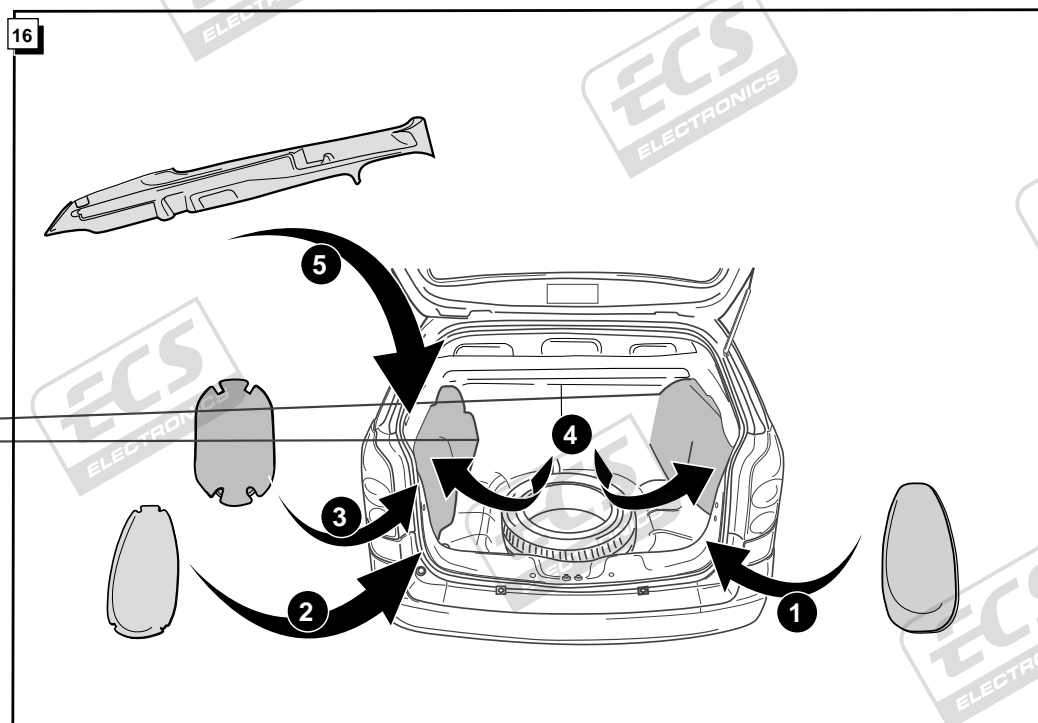

**Einbauanleitung Elektrosatz
Anhängervorrichtung mit 12-N Steckdose
lt. DIN/ISO Norm 1724**

**Instructions de montage du faisceau
électrique pour crochet d'attelage
conforme à la norme
DIN/ISO 1724 prise 12-N**

**Fitting instructions electric wiringkit
towbar with 12-N socket up to
DIN/ISO norm 1724**

**Montage-handleiding elektrokabelset voor
trekhaak met 12-N contactdoos
vlg. DIN/ISO norm 1724**

**Instrucciones de montaje de juego de cables
eléctricos para gancho de remolque con caja de
conexiones 12-N según norma DIN/ISO 1724**

RENAULT LAGUNA II BREAK

Bestel Nr.: RN-031-BB

* Teilliste * Liste de pieces * Part list * Onderdelenlijst * Lista de piezas

17

1

2

15

FUNKTIONEN KONTROLLIEREN !
CONTRÔLER LES FONCTIONS !
CHECK FUNCTIONS !
CONTROLEER FUNCTIES !
CONTROLA LOS FUNCIONES!