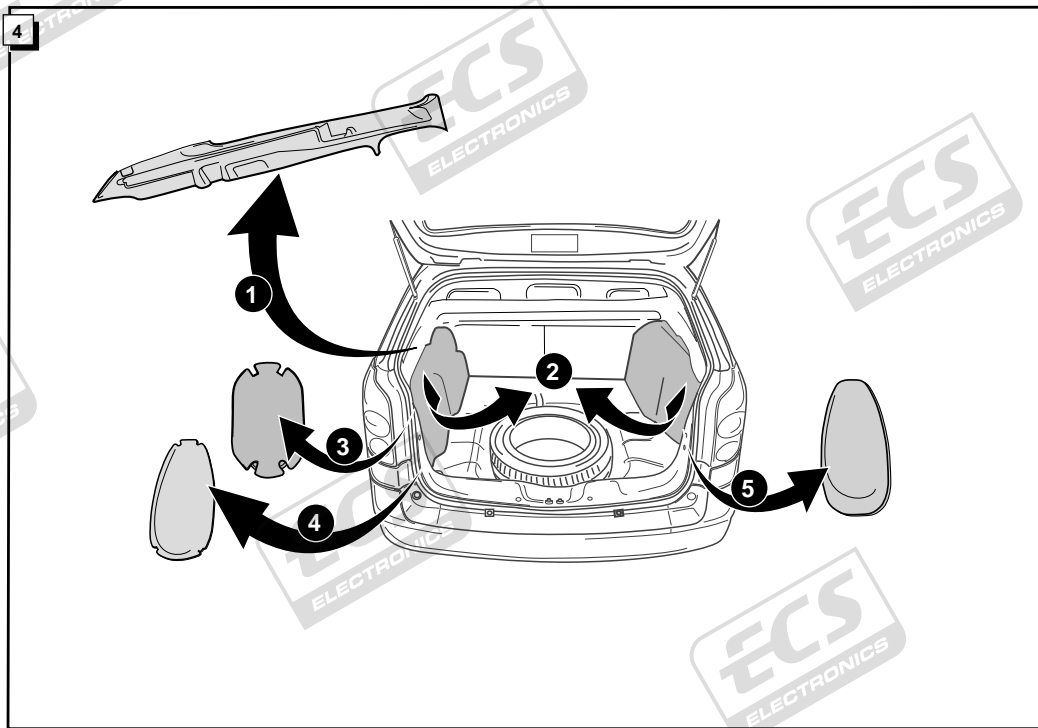

**Einbauanleitung Elektrosatz
Anhängervorrichtung mit 12-N Steckdose
lt. DIN/ISO Norm 1724**

**Instructions de montage du faisceau
électrique pour crochet d'attelage
conforme à la norme
DIN/ISO 1724 prise 12-N**

**Fitting instructions electric wiringkit
towbar with 12-N socket up to
DIN/ISO norm 1724**

**Montage-handleiding elektrokabelset voor
trekhaak met 12-N contactdoos
vlg. DIN/ISO norm 1724**

**Instrucciones de montaje de juego de cables
eléctricos para gancho de remolque con caja de
conexiones 12-N según norma DIN/ISO 1724**

RENAULT LAGUNA II BREAK

Bestel Nr.: RN-031-BB

* Teilliste * Liste de pieces * Part list * Onderdelenlijst * Lista de piezas

17

1

2

15

FUNKTIONEN KONTROLLIEREN !
CONTRÔLER LES FONCTIONS !
CHECK FUNCTIONS !
CONTROLEER FUNCTIES !
CONTROLA LOS FUNCIONES!