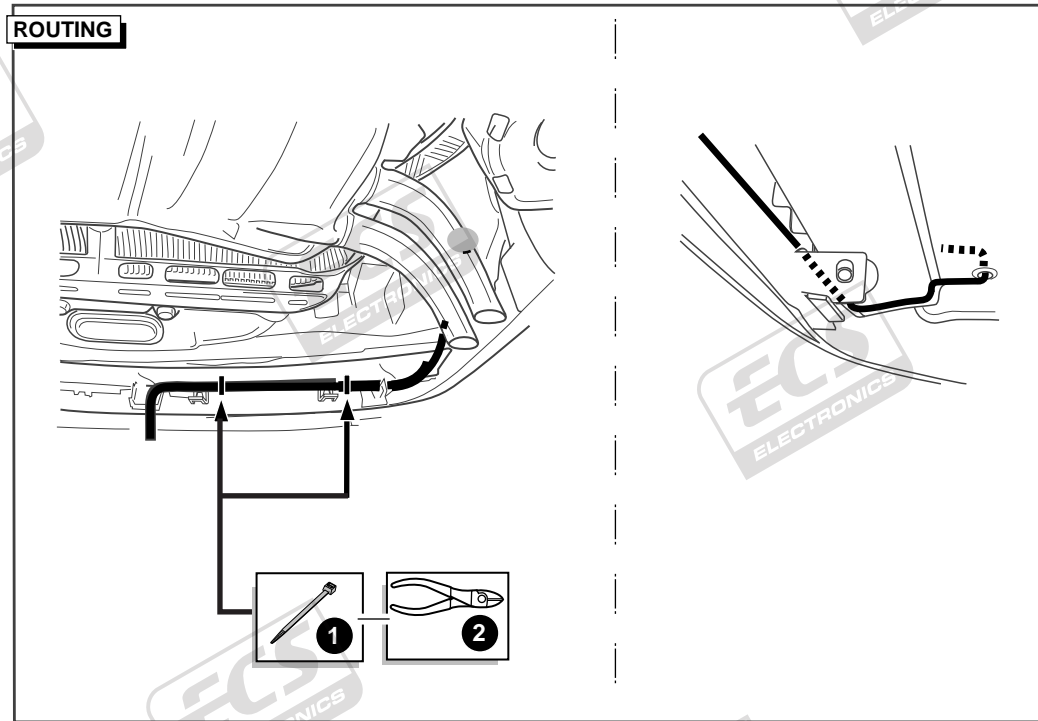

**Einbauanleitung Elektrosatz
Anhängervorrichtung mit 12-N Steckdose
lt. DIN/ISO Norm 1724**

**Instructions de montage du faisceau
électrique pour crochet d'attelage
conforme à la norme
DIN/ISO 1724 prise 12-N**

**Fitting instructions electric wiringkit
towbar with 12-N socket up to
DIN/ISO norm 1724**

**Montage-handleiding elektrokabelset voor
trekhaak met 12-N contactdoos
vlg. DIN/ISO norm 1724**

**Instrucciones de montaje de juego de cables
eléctricos para gancho de remolque con caja de
conexiones 12-N según norma DIN/ISO 1724**

RENAULT LAGUNA II BREAK

Bestel Nr.: RN-031-BB

* Teilliste * Liste de pieces * Part list * Onderdelenlijst * Lista de piezas

17

1

2

15

FUNKTIONEN KONTROLLIEREN !
CONTRÔLER LES FONCTIONS !
CHECK FUNCTIONS !
CONTROLEER FUNCTIES !
CONTROLA LOS FUNCIONES!

INFO

Anschluß Steckdose / Connection de la prise / Socket connection
Contactdoos aansluiting / Conexión del caja de enchufe

DIN/ISO 1724		(D)	(F)	(GB)	(NL)	(ES)	P
	1/L	gelb	jaune	yellow	geel	Amarillo	21W
	2	blau	bleu	blue	blauw	Azul	2x21W
	3/31	weiß	blanc	white	wit	Blanco	
	4/R	grün	vert	green	groen	Verde	21W
	5/58-R	braun	marron	brown	bruin	Marrón	52W
	6/54	rot	rouge	red	rood	Rojo	3x21W
	7/58-L	schwarz	noir	black	zwart	Negro	52W
	8/58-b	grau	gris	grey	grijs	Gris	2x21W