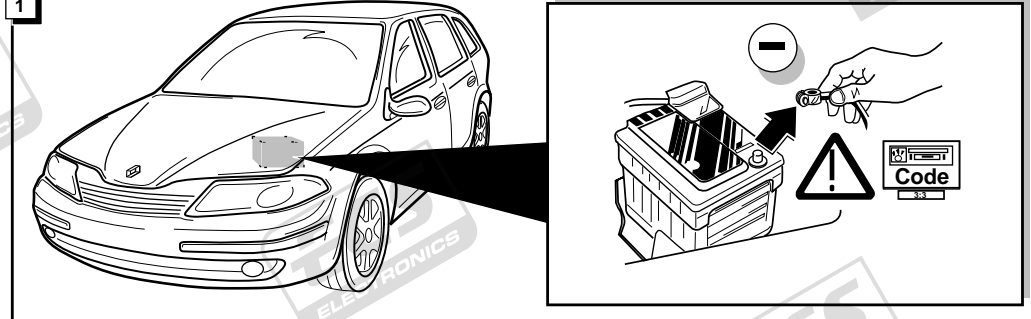

**Einbauanleitung Elektrosatz
Anhängervorrichtung mit 12-N Steckdose
lt. DIN/ISO Norm 1724**

**Instructions de montage du faisceau
électrique pour crochet d'attelage
conforme à la norme
DIN/ISO 1724 prise 12-N**

**Fitting instructions electric wiringkit
towbar with 12-N socket up to
DIN/ISO norm 1724**

**Montage-handleiding elektrokabelset voor
trekhaak met 12-N contactdoos
vlg. DIN/ISO norm 1724**

**Instrucciones de montaje de juego de cables
eléctricos para gancho de remolque con caja de
conexiones 12-N según norma DIN/ISO 1724**

RENAULT LAGUNA II BREAK

Bestel Nr.: RN-031-BB

* Teilliste * Liste de pieces * Part list * Onderdelenlijst * Lista de piezas

17

1

2

15

FUNKTIONEN KONTROLLIEREN !
CONTRÔLER LES FONCTIONS !
CHECK FUNCTIONS !
CONTROLEER FUNCTIES !
CONTROLA LOS FUNCIONES!