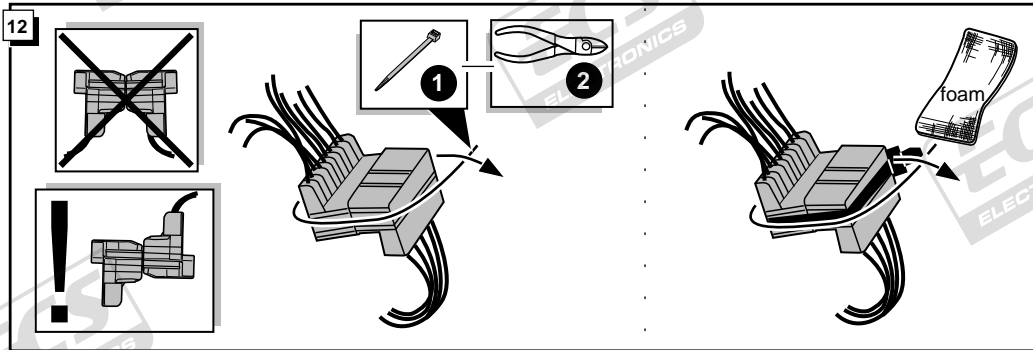

**Einbauanleitung Elektrosatz
Anhängervorrichtung mit 12-N Steckdose
lt. DIN/ISO Norm 1724**

**Instructions de montage du faisceau
électrique pour crochet d'attelage
conforme à la norme
DIN/ISO 1724 prise 12-N**

**Fitting instructions electric wiringkit
towbar with 12-N socket up to
DIN/ISO norm 1724**

**Montage-handleiding elektrokabelset voor
trekhaak met 12-N contactdoos
vlg. DIN/ISO norm 1724**

**Instrucciones de montaje de juego de cables
eléctricos para gancho de remolque con caja de
conexiones 12-N según norma DIN/ISO 1724**

RENAULT LAGUNA II BREAK

Bestel Nr.: RN-031-BB

* Teilliste * Liste de pieces * Part list * Onderdelenlijst * Lista de piezas

17

1

2

15

FUNKTIONEN KONTROLLIEREN !
CONTRÔLER LES FONCTIONS !
CHECK FUNCTIONS !
CONTROLEER FUNCTIES !
CONTROLA LOS FUNCIONES!

INFO

Anschluß Steckdose / Connection de la prise / Socket connection
Contactdoos aansluiting / Conexión del caja de enchufe

DIN/ISO 1724		(D)	(F)	(GB)	(NL)	(ES)	P
	1/L	gelb	jaune	yellow	geel	Amarillo	21W
	2	blau	bleu	blue	blauw	Azul	2x21W
	3/31	weiß	blanc	white	wit	Blanco	
	4/R	grün	vert	green	groen	Verde	21W
	5/58-R	braun	marron	brown	bruin	Marrón	52W
	6/54	rot	rouge	red	rood	Rojo	3x21W
	7/58-L	schwarz	noir	black	zwart	Negro	52W
	8/58-b	grau	gris	grey	grijs	Gris	2x21W