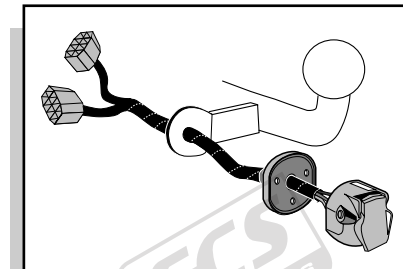

**Einbauanleitung Elektrosatz
Anhängervorrichtung mit 12-N Steckdose
lt. DIN/ISO Norm 1724**

**Instructions de montage du faisceau
électrique pour crochet d'attelage
conforme à la norme
DIN/ISO 1724 prise 12-N**

**Fitting instructions electric wiringkit
towbar with 12-N socket up to
DIN/ISO norm 1724**

**Montage-handleiding elektrokabelset voor
trekhaak met 12-N contactdoos
vlg. DIN/ISO norm 1724**

**Instrucciones de montaje de juego de cables
eléctricos para gancho de remolque con caja de
conexiones 12-N según norma DIN/ISO 1724**