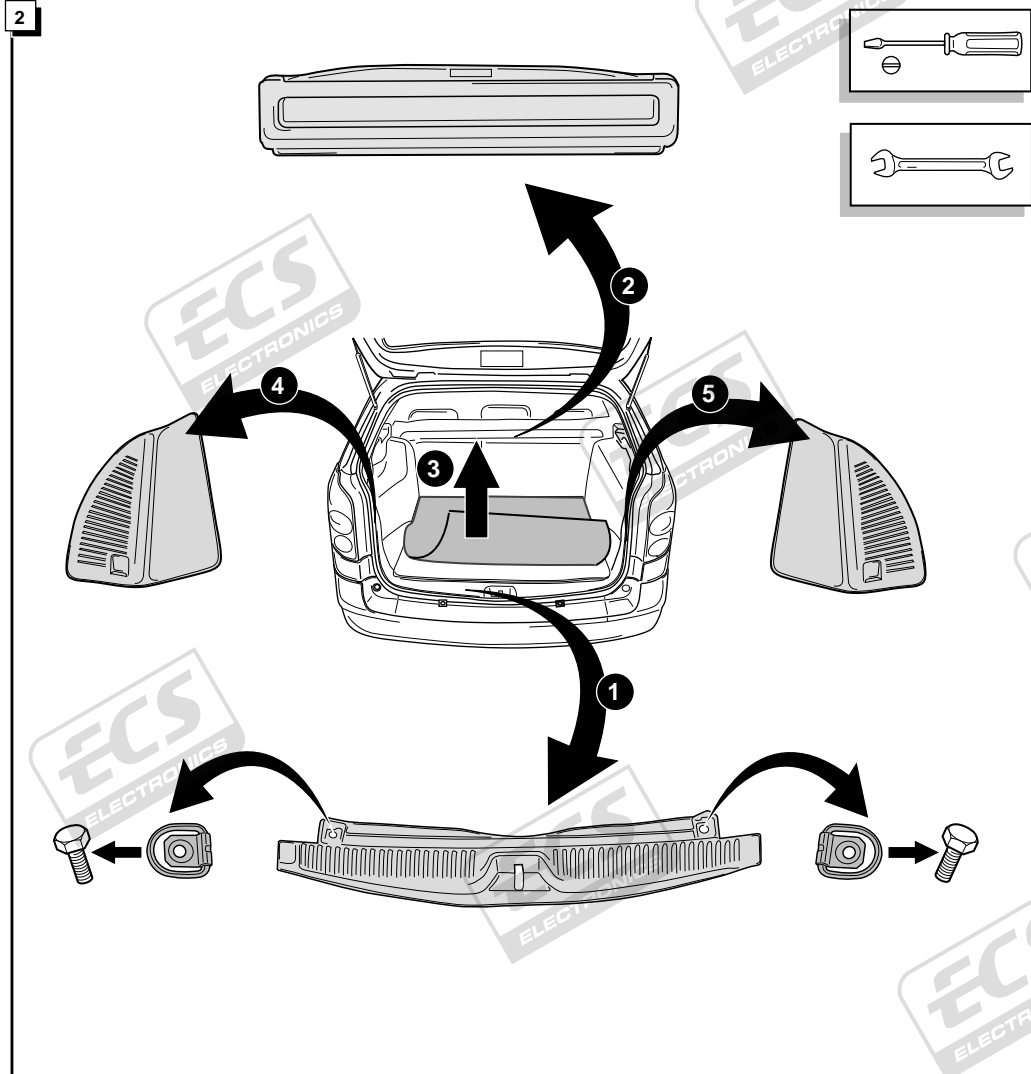

**Einbauanleitung Elektrosatz
Anhängervorrichtung mit 12-N Steckdose
lt. DIN/ISO Norm 1724**

**Instructions de montage du faisceau
électrique pour crochet d'attelage
conforme à la norme
DIN/ISO 1724 prise 12-N**

**Fitting instructions electric wiringkit
towbar with 12-N socket up to
DIN/ISO norm 1724**

**Montage-handleiding elektrokabelset voor
trekhaak met 12-N contactdoos
vlg. DIN/ISO norm 1724**

**Instrucciones de montaje de juego de cables
eléctricos para gancho de remolque con caja de
conexiones 12-N según norma DIN/ISO 1724**

RENAULT LAGUNA II BREAK

Bestel Nr.: RN-031-BB

* Teilliste * Liste de pieces * Part list * Onderdelenlijst * Lista de piezas

17

1

2

15

FUNKTIONEN KONTROLLIEREN !
CONTRÔLER LES FONCTIONS !
CHECK FUNCTIONS !
CONTROLEER FUNCTIES !
CONTROLA LOS FUNCIONES!

INFO

Anschluß Steckdose / Connection de la prise / Socket connection
Contactdoos aansluiting / Conexión del caja de enchufe

DIN/ISO 1724		(D)	(F)	(GB)	(NL)	(ES)	P
	1/L	gelb	jaune	yellow	geel	Amarillo	21W
	2	blau	bleu	blue	blauw	Azul	2x21W
	3/31	weiß	blanc	white	wit	Blanco	
	4/R	grün	vert	green	groen	Verde	21W
	5/58-R	braun	marron	brown	bruin	Marrón	52W
	6/54	rot	rouge	red	rood	Rojo	3x21W
	7/58-L	schwarz	noir	black	zwart	Negro	52W
	8/58-b	grau	gris	grey	grijs	Gris	2x21W