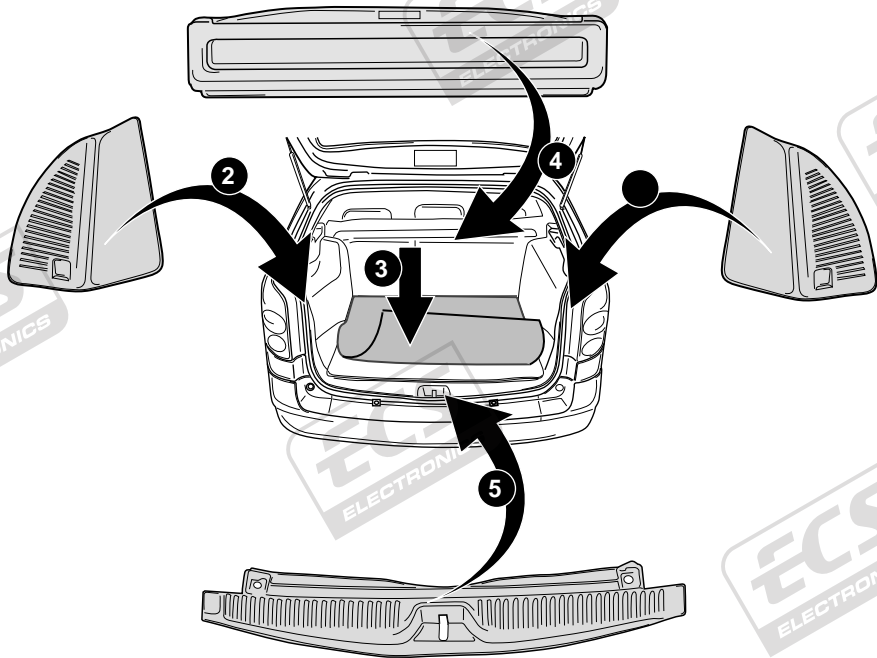

**Einbauanleitung Elektrosatz
Anhängervorrichtung mit 12-N Steckdose
lt. DIN/ISO Norm 1724**

**Instructions de montage du faisceau
électrique pour crochet d'attelage
conforme à la norme
DIN/ISO 1724 prise 12-N**

**Fitting instructions electric wiringkit
towbar with 12-N socket up to
DIN/ISO norm 1724**

**Montage-handleiding elektrokabelset voor
trekhaak met 12-N contactdoos
vlg. DIN/ISO norm 1724**

**Instrucciones de montaje de juego de cables
eléctricos para gancho de remolque con caja de
conexiones 12-N según norma DIN/ISO 1724**

RENAULT LAGUNA II BREAK

Bestel Nr.: RN-031-BB

* Teilliste * Liste de pieces * Part list * Onderdelenlijst * Lista de piezas

17

1

2

15

FUNKTIONEN KONTROLLIEREN !
CONTRÔLER LES FONCTIONS !
CHECK FUNCTIONS !
CONTROLEER FUNCTIES !
CONTROLA LOS FUNCIONES!