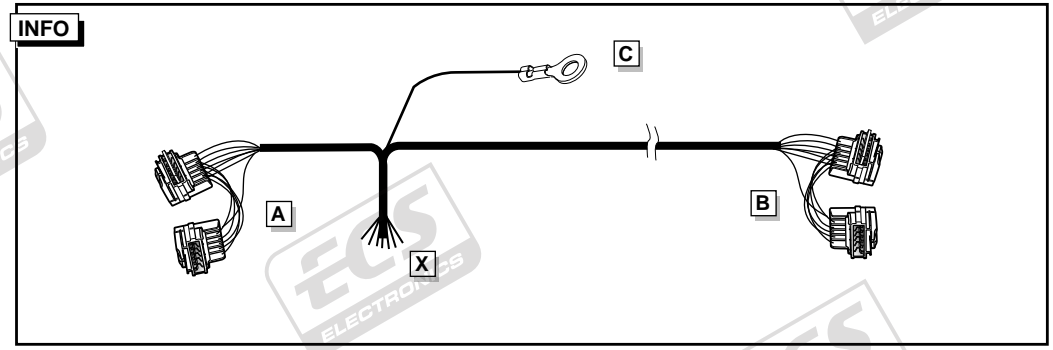

**Einbauanleitung Elektrosatz
Anhängervorrichtung mit 12-N Steckdose
lt. DIN/ISO Norm 1724**

**Instructions de montage du faisceau
électrique pour crochet d'attelage
conforme à la norme
DIN/ISO 1724 prise 12-N**

**Fitting instructions electric wiringkit
towbar with 12-N socket up to
DIN/ISO norm 1724**

**Montage-handleiding elektrokabelset voor
trekhaak met 12-N contactdoos
vlg. DIN/ISO norm 1724**

**Instrucciones de montaje de juego de cables
eléctricos para gancho de remolque con caja de
conexiones 12-N según norma DIN/ISO 1724**

RENAULT LAGUNA II BREAK

Bestel Nr.: RN-031-BB

* Teilliste * Liste de pieces * Part list * Onderdelenlijst * Lista de piezas

17

1

2

15

FUNKTIONEN KONTROLLIEREN !
CONTRÔLER LES FONCTIONS !
CHECK FUNCTIONS !
CONTROLEER FUNCTIES !
CONTROLA LOS FUNCIONES!

INFO

Anschluß Steckdose / Connection de la prise / Socket connection
Contactdoos aansluiting / Conexión del caja de enchufe

DIN/ISO 1724		(D)	(F)	(GB)	(NL)	(ES)	P
	1/L	gelb	jaune	yellow	geel	Amarillo	21W
	2	blau	bleu	blue	blauw	Azul	2x21W
	3/31	weiß	blanc	white	wit	Blanco	
	4/R	grün	vert	green	groen	Verde	21W
	5/58-R	braun	marron	brown	bruin	Marrón	52W
	6/54	rot	rouge	red	rood	Rojo	3x21W
	7/58-L	schwarz	noir	black	zwart	Negro	52W
	8/58-b	grau	gris	grey	grijs	Gris	2x21W