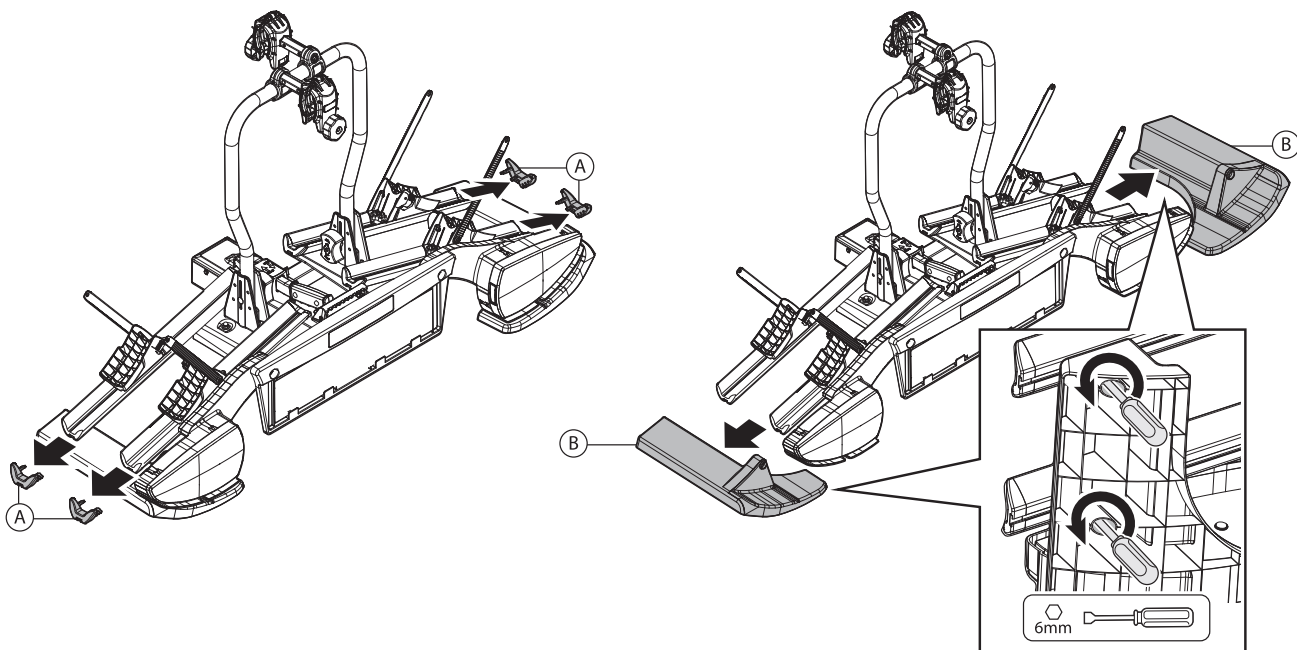

1

2

N		Q
1	 M6x60	4