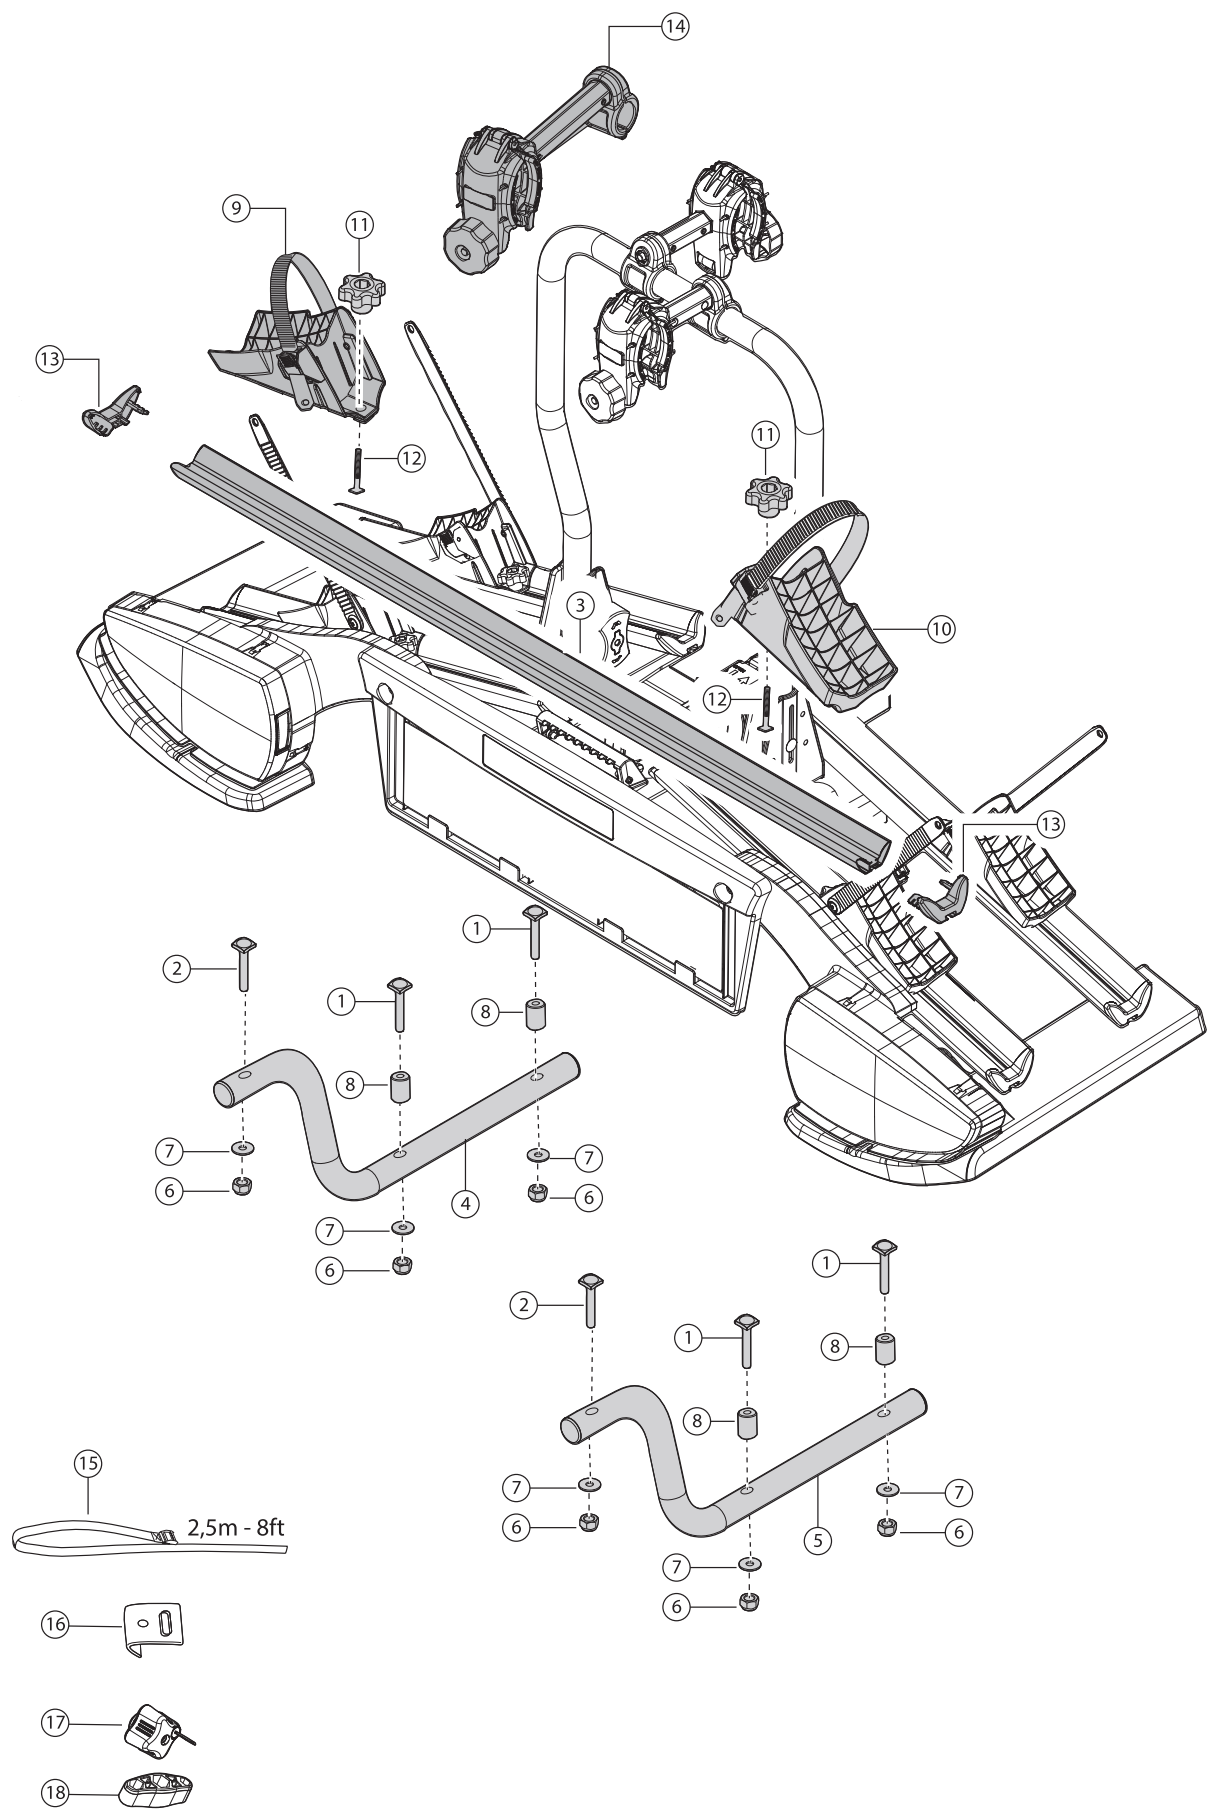

MENABO

free time on the move

ALTAIR KIT+1

IT	Istruzioni di montaggio	LV	Pritvirtinimo instrukcijas
EN	Fitting instructions	NL	Instrukcja montażu
DE	Montageanleitung	NO	Monteringsveiledning
FR	Instructions de montage	PL	Instrukcja montażu
ES	Instrucciones de montaje	PT	Instruções de Montagem
CS	Návod na montáž	RO	Instrucțiuni de montare
DA	Monteringsvejledning	RU	Инструкции по установке
EL	Οδηγίες συναρμολόγησης	SK	Návod na montáž
ET	Paigaldusjuhend	SL	Navodila za pritrjevanje
FI	Asennusohje	SV	Monteringsanvisning
HR	Uputa za sastavljanje	TK	Uydurma talimat
HU	A felszerelés módja	ZH	裝修指導
LT	Stiprināšanas instrukcija	AR	تعليمات التجميع

N	[IT]Componenti (Inclusi) [EN]Components (Included) [FR]Composants (Comprises) [DE]Die Komponenten (im Lieferumfang enthalten) [ES]Componentes (Incluido)	Q
1	 M6x60	4
2	 M6x35	2
3		1
4	 SX	1
5	 DX	1
6	 M6	6
7	 Ø6x12	6
8		4
9	 SX	1
10	 DX	1
11		2
12	 M6x25	2
13		2
14		1
15	 2,5m - 8ft	1
16		1
17		1
18		1

N	[IT]Ricambi (A Richiesta) [EN]Spare Parts (Made to order) [FR]Pièces de rechange (Sur commande) [DE]E Teile (auf Anfrage) [ES]Piezas de recambio (Previa solicitud)	Q	Codice-Code-Código
1	 M6x60	4	700021900000
2	 M6x35	2	
6	 M6	6	
7	 Ø6x12	6	
8		1	700025100000
9	 SX	1	700017400000
10	 DX	1	
11		1	700001300000
12	 M6x25	1	
13		2	700015500000
14		1	700003100000
15	 2,5m - 8ft	1	700001100000
16		1	700004700000
17		1	000026400000
18		1	700017500000

MIN Ø30 mm / 1.2"
MAX Ø50 mm / 2"

MIN 30x60 mm / 1.2"x2.4"
MAX 50x70 mm / 2"x 2.7"

MIN 22"
MAX 29"

MAX 75mm / 3"

MAX 1210mm / 47.6"

 **No Tandem**

40 cm - 15,7" 40 cm - 15,7"

130 km/h **80** mph