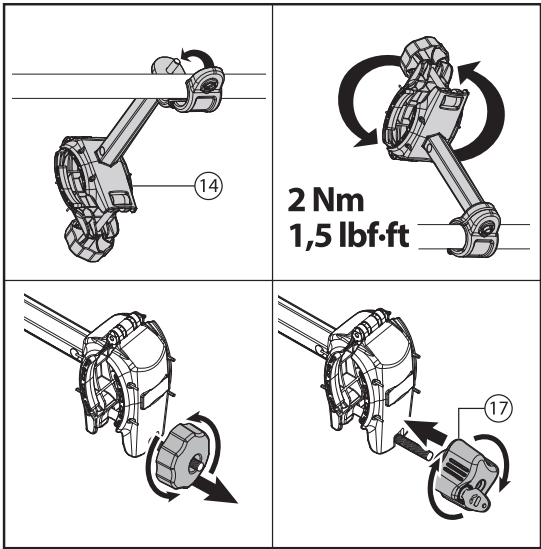

5

N		Q
9	SX	1
10	DX	1
11		2
12	M6x25	2
13		2

6

N		Q
14		1
17		1