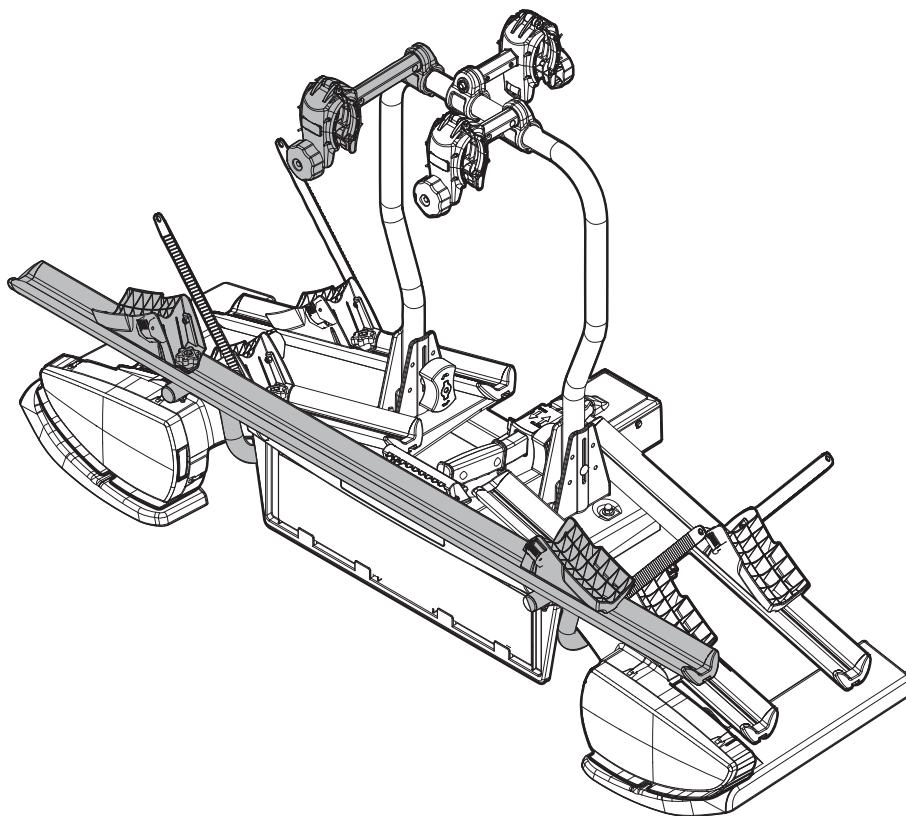

MENABO

free time on the move

ALTAIR KIT+1

IT	Istruzioni di montaggio	LV	Pritvirtinimo instrukcijas
EN	Fitting instructions	NL	Instrukcja montażu
DE	Montageanleitung	NO	Monteringsveiledning
FR	Instructions de montage	PL	Instrukcja montażu
ES	Instrucciones de montaje	PT	Instruções de Montagem
CS	Návod na montáž	RO	Instrucțiuni de montare
DA	Monteringsvejledning	RU	Инструкции по установке
EL	Οδηγίες συναρμολόγησης	SK	Návod na montáž
ET	Paigaldusjuhend	SL	Navodila za pritrjevanje
FI	Asennusohje	SV	Monteringsanvisning
HR	Uputa za sastavljanje	TK	Uydurma talimat
HU	A felszerelés módja	ZH	裝修指導
LT	Stiprināšanas instrukcija	AR	تعليمات التجميع