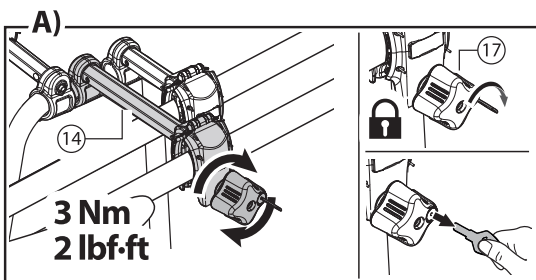

5

N		Q
9	 SX	1
10	 DX	1
11		2
12	 M6x25	2
13		2

6

N		Q
14		1
17		1

7

N		Q
15	 2,5m / 8ft	1
16		1

8

MAX  94/20/CE STANDARD	 +  16,35kg / 36lb 2,25kg / 5lb	 x3 MAX 15kg - 33lb	 	
	50 kg - 110lb	18,6 kg / 41lb		Max 31,4kg / 69lb
	60 kg - 132lb			Max 41,4kg / 91lb
	70 kg - 154lb			Max 50kg / 110lb
	>70 kg - 154lb			Max 50kg / 110lb

MIN Ø30 mm / 1.2"
MAX Ø50 mm / 2"

MIN 30x60 mm / 1.2"x2.4"
MAX 50x70 mm / 2"x 2.7"

MIN 22"
MAX 29"

MAX 75mm / 3"

MAX 1210mm / 47.6"

 **No Tandem**

40 cm - 15,7" 40 cm - 15,7"

130 km/h **80** mph