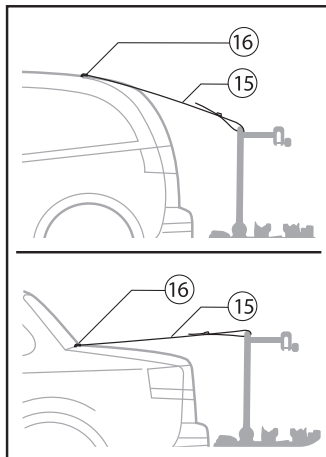

5

N		Q
9	 SX	1
10	 DX	1
11		2
12	 M6x25	2
13		2

6

N		Q
14		1
17		1

7

N		Q
15	 2,5m / 8ft	1
16		1

8

MAX  94/20/CE STANDARD	 +  16,35kg / 36lb 2,25kg / 5lb	 x3 MAX 15kg - 33lb	 	
	50 kg - 110lb	18,6 kg / 41lb		Max 31,4kg / 69lb
	60 kg - 132lb			Max 41,4kg / 91lb
	70 kg - 154lb			Max 50kg / 110lb
	>70 kg - 154lb			Max 50kg / 110lb

MIN Ø30 mm / 1.2"
MAX Ø50 mm / 2"

MIN 30x60 mm / 1.2"x2.4"
MAX 50x70 mm / 2"x 2.7"

MIN 22"
MAX 29"

MAX 75mm / 3"

MAX 1210mm / 47.6"

 **No Tandem**

40 cm - 15,7" 40 cm - 15,7"

130 km/h **80** mph