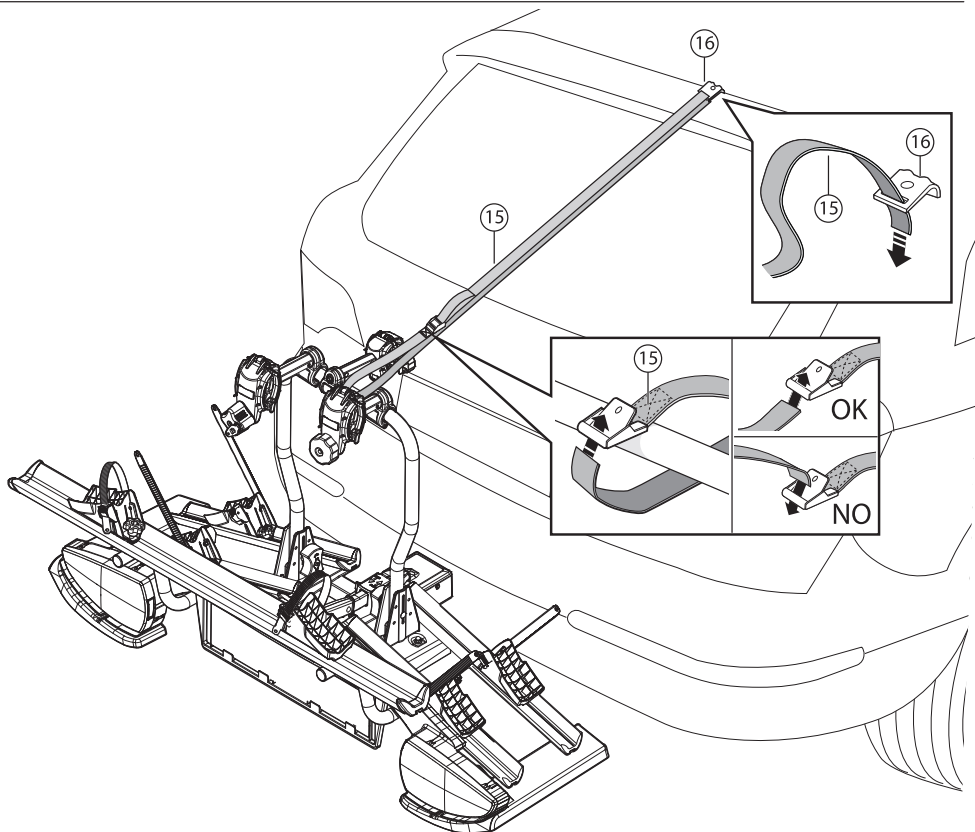

5

N		Q
9	 SX	1
10	 DX	1
11		2
12	 M6x25	2
13		2

6

N		Q
14		1
17		1

7

N		Q
15	 2,5m / 8ft	1
16		1

8

MAX  94/20/CE STANDARD	 +  16,35kg / 36lb 2,25kg / 5lb	 x3 MAX 15kg - 33lb	 	
	50 kg - 110lb	18,6 kg / 41lb		Max 31,4kg / 69lb
	60 kg - 132lb			Max 41,4kg / 91lb
	70 kg - 154lb			Max 50kg / 110lb
	>70 kg - 154lb			Max 50kg / 110lb

MIN Ø30 mm / 1.2"
MAX Ø50 mm / 2"

MIN 30x60 mm / 1.2"x2.4"
MAX 50x70 mm / 2"x 2.7"

MIN 22"
MAX 29"

MAX 75mm / 3"

MAX 1210mm / 47.6"

 **No Tandem**

40 cm - 15,7" 40 cm - 15,7"

130 km/h **80** mph