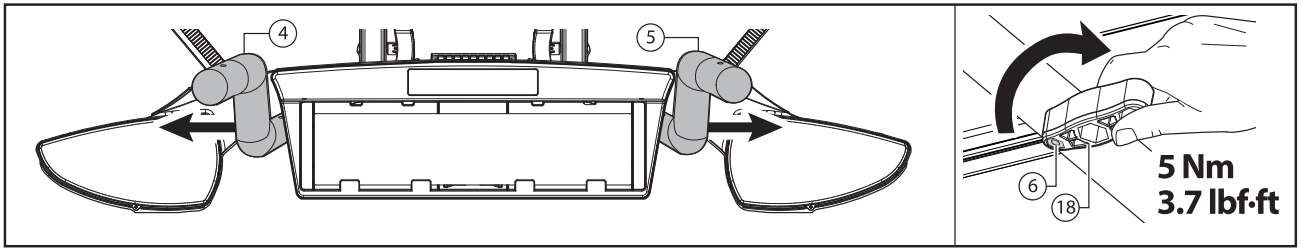

3

N		Q
4		1
5		1
6		4
7		4
8		4
18		1

4

N		Q
2		2
3		1

N		Q
6		2
7		2
18		1