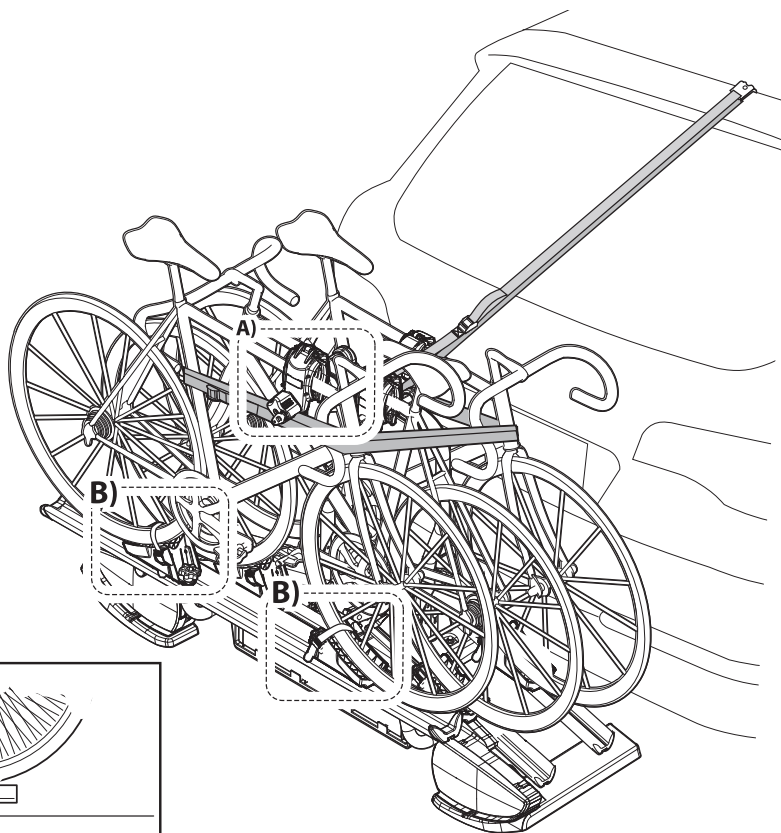

5

N		Q
9	 SX	1
10	 DX	1
11		2
12	 M6x25	2
13		2

6

N		Q
14		1
17		1

7

N		Q
15	 2,5m / 8ft	1
16		1

8

MAX  94/20/CE STANDARD	 +  16,35kg / 36lb 2,25kg / 5lb	 x3 MAX 15kg - 33lb	 	
	50 kg - 110lb	18,6 kg / 41lb		Max 31,4kg / 69lb
	60 kg - 132lb			Max 41,4kg / 91lb
	70 kg - 154lb			Max 50kg / 110lb
	>70 kg - 154lb			Max 50kg / 110lb

MIN Ø30 mm / 1.2"
MAX Ø50 mm / 2"

MIN 30x60 mm / 1.2"x2.4"
MAX 50x70 mm / 2"x 2.7"

MIN 22"
MAX 29"

MAX 75mm / 3"

MAX 1210mm / 47.6"

 **No Tandem**

40 cm - 15,7" 40 cm - 15,7"

130 km/h **80** mph