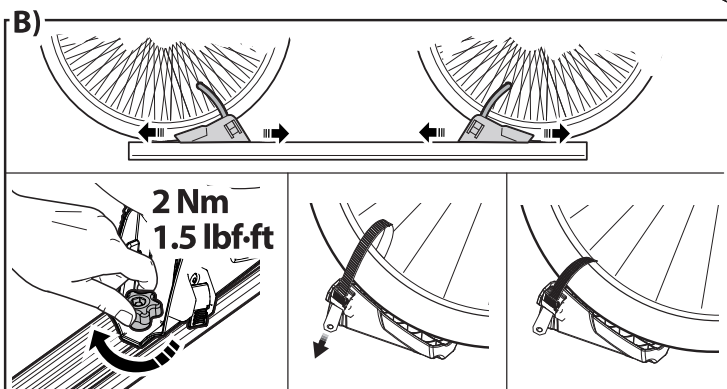

5

N		Q
9	 SX	1
10	 DX	1
11		2
12	 M6x25	2
13		2

6

N		Q
14		1
17		1

7

N		Q
15	 2,5m / 8ft	1
16		1

8

MAX  94/20/CE STANDARD	 +  16,35kg / 36lb 2,25kg / 5lb	 x3 MAX 15kg - 33lb	 	
	50 kg - 110lb	18,6 kg / 41lb		Max 31,4kg / 69lb
	60 kg - 132lb			Max 41,4kg / 91lb
	70 kg - 154lb			Max 50kg / 110lb
	>70 kg - 154lb			Max 50kg / 110lb

MIN Ø30 mm / 1.2"
MAX Ø50 mm / 2"

MIN 30x60 mm / 1.2"x2.4"
MAX 50x70 mm / 2"x 2.7"

MIN 22"
MAX 29"

MAX 75mm / 3"

MAX 1210mm / 47.6"

 **No Tandem**

40 cm - 15,7" 40 cm - 15,7"

130 km/h **80** mph