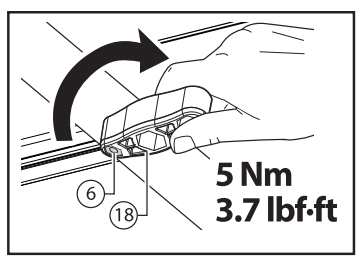

5

N		Q
9	 SX	1
10	 DX	1
11		2
12	 M6x25	2
13		2

6

N		Q
14		1
17		1

7

N		Q
15	 2,5m / 8ft	1
16		1

8

MAX  94/20/CE STANDARD	 +  16,35kg / 36lb 2,25kg / 5lb	 x3 MAX 15kg - 33lb	 	
	50 kg - 110lb	18,6 kg / 41lb		Max 31,4kg / 69lb
	60 kg - 132lb			Max 41,4kg / 91lb
	70 kg - 154lb			Max 50kg / 110lb
	>70 kg - 154lb			Max 50kg / 110lb

MIN Ø30 mm / 1.2"
MAX Ø50 mm / 2"

MIN 30x60 mm / 1.2"x2.4"
MAX 50x70 mm / 2"x 2.7"

MIN 22"
MAX 29"

MAX 75mm / 3"

MAX 1210mm / 47.6"

 **No Tandem**

40 cm - 15,7" 40 cm - 15,7"

130 km/h **80** mph