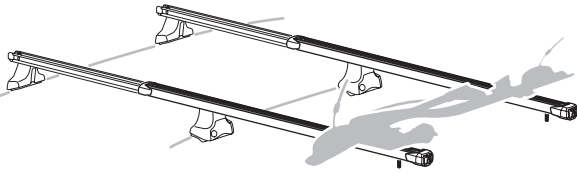

2

> Instructions

Thule Evo Flush Rail
710600

EN Roof mounted load carrier
DE Lastenträger zur Dachmontage
FR Barre de toit
NL Dakdrager
IT Barra portatutto da installare sul tetto
ES Portaequipajes de techo
PT Barra para montagem no tejadilho
SV Takmonterad lasthållare
DK Tagmonteret lastholder
NO Takmontert lasteholder
FI Katolle asennettava teline
ET Katusele paigaldatav katuseraam
LV Uz jumta uzstādāms kravas turētājs
LT Ant stogo tvirtinamas krovinijų laikiklis
PL Uchwyt na bagażnik bazowy montowany na dachu
RU Багажник на крышу
UK Багажник для даху
BG Багажник, монтиран върху покрива
CS Nosič pro montáž na střechu
SK Strešný nosič
SL Nosilec za strešni prtljajnik
HR/BIH Krovni nosač tereta

Thule
SlideBar Evo

Thule
ProBar Evo

Thule
SquareBar Evo

1

BAR

3

Thule
WingBar Evo

A

x4

4

A

B

5

6

~ 700 mm

1