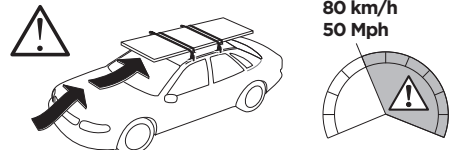

EN Roof mounted load carrier
DE Lastenträger zur Dachmontage
FR Barre de toit
NL Dakdrager
IT Barra portatutto da installare sul tetto
ES Portaequipajes de techo
PT Barra para montagem no tejadilho
SV Takmonterad lasthållare
DK Tagmonteret lastholder
NO Takmontert lasteholder
FI Katolle asennettava teline
ET Katusele paigaldatav katuseraam
LV Uz jumta uzstādāms kravas turētājs
LT Ant stogo tvirtinamas krovinijų laikiklis
PL Uchwyt na bagażnik bazowy montowany na dachu
RU Багажник на крышу
UK Багажник для даху
BG Багажник, монтиран върху покрива
CS Nosič pro montáž na střechu
SK Strešný nosič
SL Nosilec za strešni prtljajnik
HR/BIH Krovni nosač tereta

RO Suport încarcătură montat pe acoperiș
HU Tetőre szerelhető csomagszállító
EL Σχάρα οροφής για μεταφορά φορτίου
TR Araç üstüne bağlanan yük taşıyıcı

HE מנשא מטען לגג הרכב
AR حامل نقل مثبت على السقف
ZH 顶行李架
JA ルーフマウント型ロードキャリア
KO 루프 장착 화물 캐리어
TH โครงยึดของบรรทุกแบบติดตั้งบนหลังคา

CITY CRASH
Complies with ISO norm

ISO 11154-E