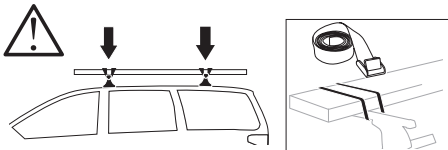

2

> Instructions

Thule Evo Flush Rail
710600

EN Roof mounted load carrier
DE Lastenträger zur Dachmontage
FR Barre de toit
NL Dakdrager
IT Barra portatutto da installare sul tetto
ES Portaequipajes de techo
PT Barra para montagem no tejadilho
SV Takmonterad lasthållare
DK Tagmonteret lastholder
NO Takmontert lasteholder
FI Katolle asennettava teline
ET Katusele paigaldatav katuseraam
LV Uz jumta uzstādāms kravas turētājs
LT Ant stogo tvirtinamas krovinijų laikiklis
PL Uchwyt na bagażnik bazowy montowany na dachu
RU Багажник на крышу
UK Багажник для даху
BG Багажник, монтиран върху покрива
CS Nosič pro montáž na střechu
SK Strešný nosič
SL Nosilec za strešni prtljajnik
HR/BIH Krovni nosač tereta

CITY CRASH
Complies with ISO norm

ISO 11154-E

> Mounting Tutorial
Thule Evo Flush Rail

1
KIT

2
FOOT PACK

3
BAR

Thule
WingBar Evo

Thule
WingBar