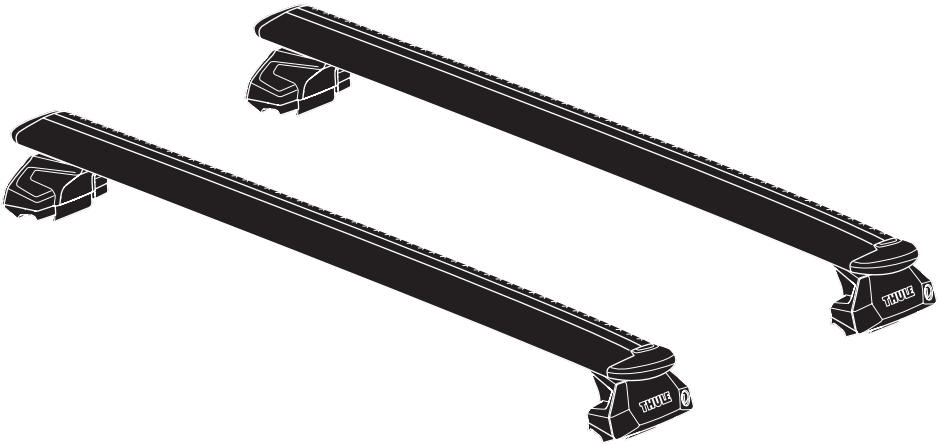

2

> Instructions

Thule Evo Flush Rail
710600

EN Roof mounted load carrier
DE Lastenträger zur Dachmontage
FR Barre de toit
NL Dakdrager
IT Barra portatutto da installare sul tetto
ES Portaequipajes de techo
PT Barra para montagem no tejadilho
SV Takmonterad lasthållare
DK Tagmonteret lastholder
NO Takmontert lasteholder
FI Katolle asennettava teline
ET Katusele paigaldatav katuseraam
LV Uz jumta uzstādāms kravas turētājs
LT Ant stogo tvirtinamas krovinijų laikiklis
PL Uchwyt na bagażnik bazowy montowany na dachu
RU Багажник на крышу
UK Багажник для даху
BG Багажник, монтиран върху покрива
CS Nosič pro montáž na střechu
SK Strešný nosič
SL Nosilec za strešni prtljajnik
HR/BIH Krovni nosač tereta

RO Suport încarcătură montat pe acoperiș
HU Tetőre szerelhető csomagszállító
EL Σχάρα οροφής για μεταφορά φορτίου
TR Araç üstüne bağlanan yük taşıyıcı

HE מנשא מטען לגג הרכב
AR حامل نقل مثبت على السقف
ZH 顶行李架
JA ルーフマウント型ロードキャリア
KO 루프 장착 화물 캐리어
TH โครงยึดของบรรทุกแบบติดตั้งบนหลังคา

CITY CRASH
Complies with ISO norm

ISO 11154-E

> Mounting Tutorial
Thule Evo Flush Rail

1
KIT

2
FOOT PACK

3
BAR

Thule
WingBar Evo

Thule
WingBar

x4

4

A

B

5

6

~ 700 mm

1