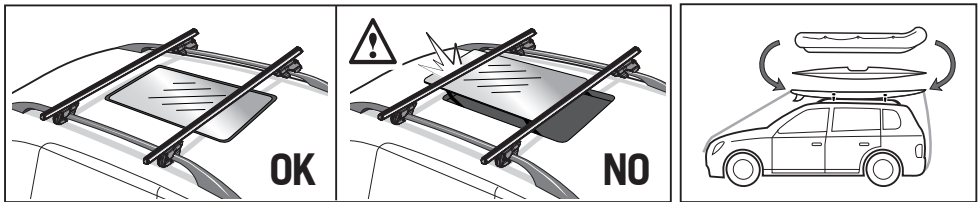

5

6

7

			
ARIETE raised rails		3,2kg / 7lb	MAX 75kg / 165lb

F.lli Menabò s.r.l.

Via 8 Marzo, 3

42025 Cavriago (RE), Italy

Cod. Fisc. e P. IVA 00176860351