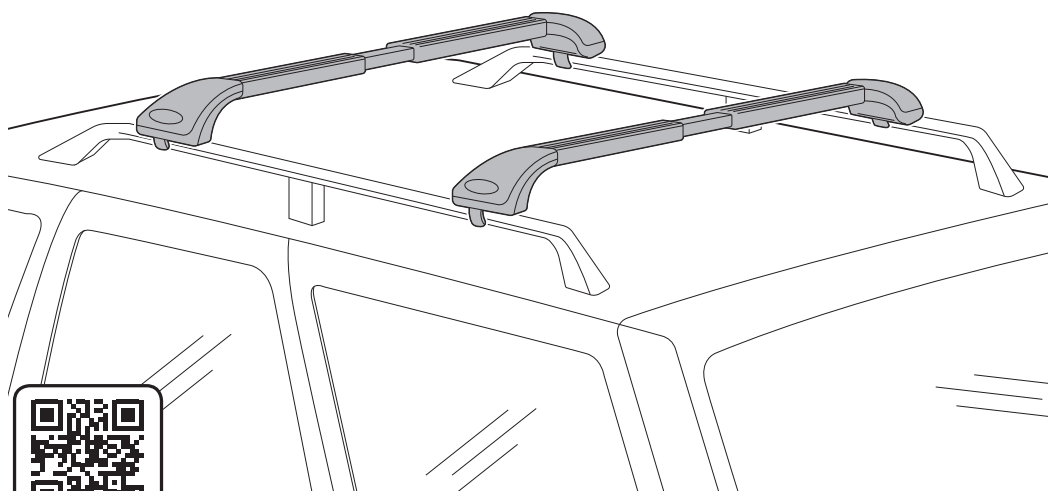

MENABO

free time on the move

ARIETE RAISED RAILS

IT	Istruzioni di montaggio	LV	Pritvirtinimo instrukcijas
EN	Fitting instructions	NL	Instrukcja montažu
DE	Montageanleitung	NO	Monteringsveiledning
FR	Instructions de montage	PL	Instrukcja montažu
ES	Instrucciones de montaje	PT	Instruções de Montagem
CS	Návod na montáž	RO	Instrucțiuni de montare
DA	Monteringsvejledning	RU	Инструкции по установке
EL	Οδηγίες συναρμολόγησης	SK	Návod na montáž
ET	Paigaldusjuhend	SL	Navodila za pritrjevanje
FI	Asennusohje	SV	Monteringsanvisning
HR	Uputa za sastavljanje	TK	Uydurma talimat
HU	A felszerelés módja	ZH	裝修指導
LT	Stiprināšanas instrukcija	AR	تعليمات التحميل