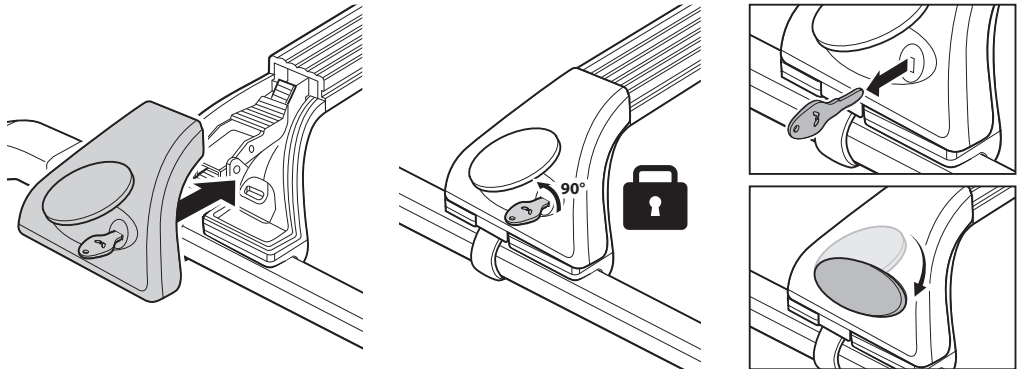

5

6

7

			
ARIETE raised rails		3,2kg / 7lb	MAX 75kg / 165lb

F.lli Menabò s.r.l.

Via 8 Marzo, 3

42025 Cavriago (RE), Italy

Cod. Fisc. e P. IVA 00176860351