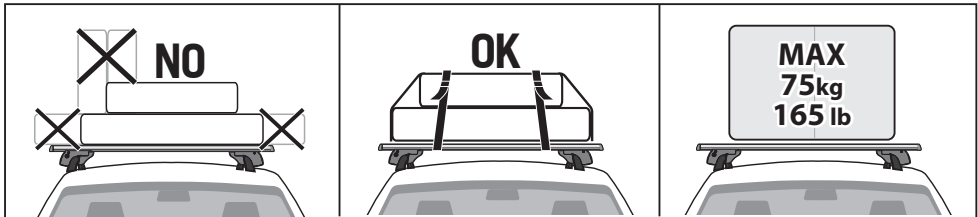

5

6

7

			
ARIETE raised rails		3,2kg / 7lb	MAX 75kg / 165lb

F.lli Menabò s.r.l.

Via 8 Marzo, 3

42025 Cavriago (RE), Italy

Cod. Fisc. e P. IVA 00176860351