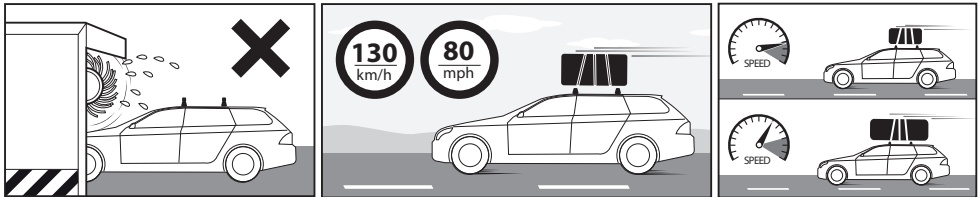

5

6

7

			
ARIETE raised rails		3,2kg / 7lb	MAX 75kg / 165lb

F.lli Menabò s.r.l.

Via 8 Marzo, 3

42025 Cavriago (RE), Italy

Cod. Fisc. e P. IVA 00176860351