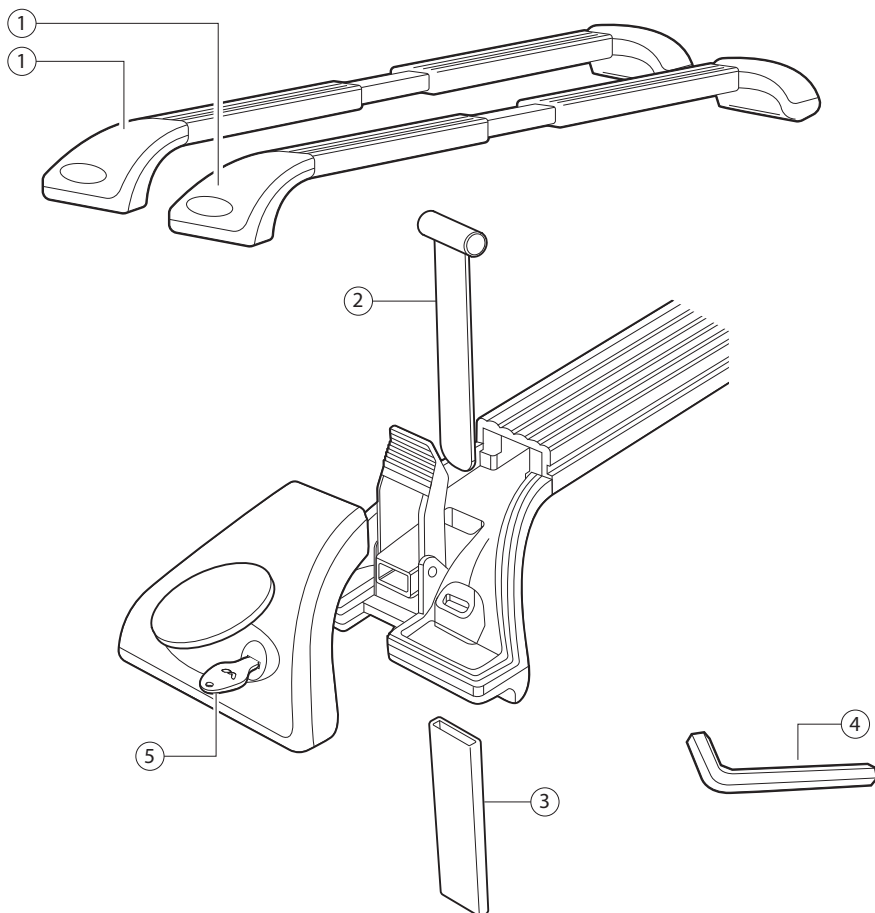

MENABO

free time on the move

ARIETE RAISED RAILS

IT	Istruzioni di montaggio	LV	Pritvirtinimo instrukcijas
EN	Fitting instructions	NL	Instrukcja montažu
DE	Montageanleitung	NO	Monteringsveiledning
FR	Instructions de montage	PL	Instrukcja montažu
ES	Instrucciones de montaje	PT	Instruções de Montagem
CS	Návod na montáž	RO	Instrucțiuni de montare
DA	Monteringsvejledning	RU	Инструкции по установке
EL	Οδηγίες συναρμολόγησης	SK	Návod na montáž
ET	Paigaldusjuhend	SL	Navodila za pritrjevanje
FI	Asennusohje	SV	Monteringsanvisning
HR	Uputa za sastavljanje	TK	Uydurma talimat
HU	A felszerelés módja	ZH	裝修指導
LT	Stiprināšanas instrukcija	AR	تعليمات التحميل

Watch video

Made in Italy

N	(IT)Componenti (Inclusi) (EN)Components (Included) (FR)Composants (Comprises) (DE)Die Komponenten (im Lieferumfang enthalten) (ES)Componentes (Incluido)	Q
1		2
2		4
3		4
4	 4mm/0.1"	1
5	 XXXX	4

N	(IT)Ricambi (A Richiesta) (EN)Spare Parts (Made to order) (FR)Pièces de rechange (Sur commande) (DE)Teile (auf Anfrage) (ES)Piezas de recambio (Previa solicitud)	Q	Codice - Code - Code - Código - Code
2		1	700041100000
3		4	700041200000
4	 4mm/0.1"	1	700033300000
5	 XXXX	4	700010300000
A	 + 	4	000032900000
B	 Left	1	700040900000
C	 Right	1	700041000000