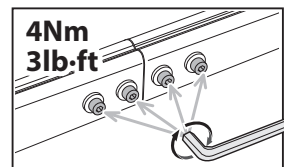

①

x4

②

x4

3

N	Q
3	4

4

N	Q
4	1

5

6

7

			
ARIETE raised rails		3,2kg / 7lb	MAX 75kg / 165lb

F.lli Menabò s.r.l.

Via 8 Marzo, 3

42025 Cavriago (RE), Italy

Cod. Fisc. e P. IVA 00176860351