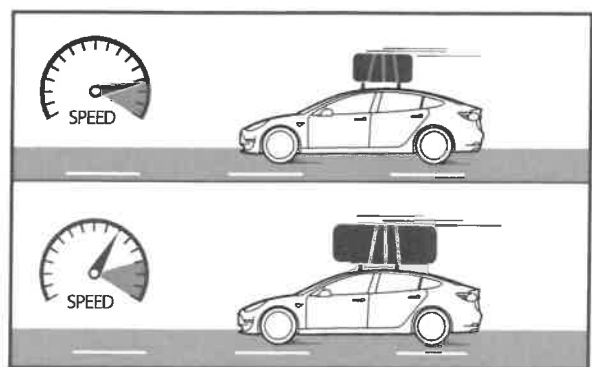

5

x4

N		Q
4		4
5		4
6		4
7		4

6

7

x4

N		Q
8		4
9	 XXXX	2

			
	Barra OE Tesla Model 3 (2017->)	3,5kg / 7.7lb	MAX 50kg / 110lb