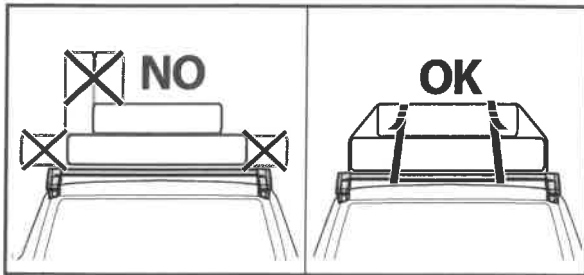

5

x4

N		Q
4		4
5		4
6		4
7		4

6

7

x4

N		Q
8		4
9	 XXXX	2

			
	Barra OE Tesla Model 3 (2017->)	3,5kg / 7.7lb	MAX 50kg / 110lb