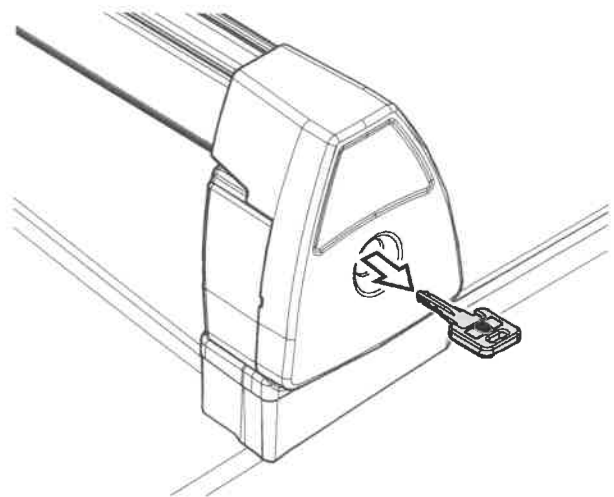

5

x4

N		Q
4		4
5		4
6		4
7		4

6

7

x4

N		Q
8		4
9	 XXXX	2

			
	Barra OE Tesla Model 3 (2017->)	3,5kg / 7.7lb	MAX 50kg / 110lb