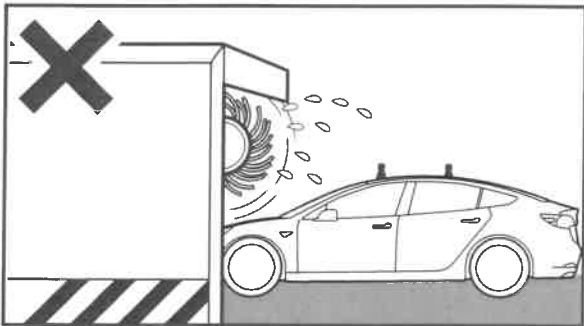

5

x4

N		Q
4		4
5		4
6		4
7		4

6

7

x4

N		Q
8		4
9	 XXXX	2

			
	Barra OE Tesla Model 3 (2017->)	3,5kg / 7.7lb	MAX 50kg / 110lb