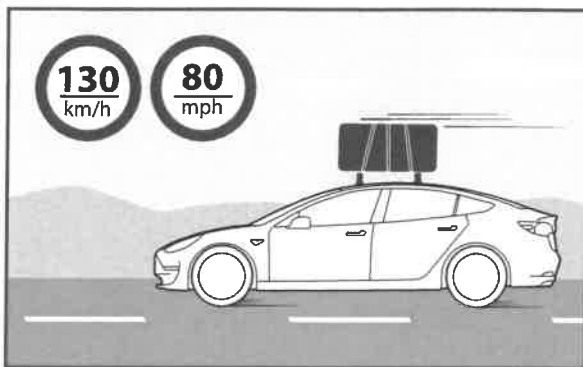

5

x4

N		Q
4		4
5		4
6		4
7		4

6

7

x4

N		Q
8		4
9	 XXXX	2

			
	Barra OE Tesla Model 3 (2017->)	3,5kg / 7.7lb	MAX 50kg / 110lb