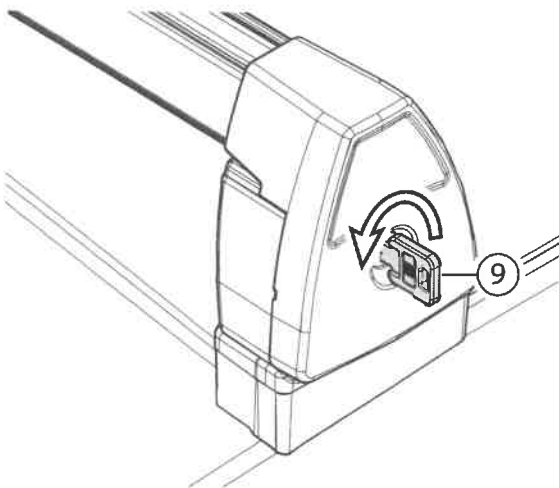

5

x4

N		Q
4		4
5		4
6		4
7		4

6

7

x4

N		Q
8		4
9	 XXXX	2

			
	Barra OE Tesla Model 3 (2017->)	3,5kg / 7.7lb	MAX 50kg / 110lb