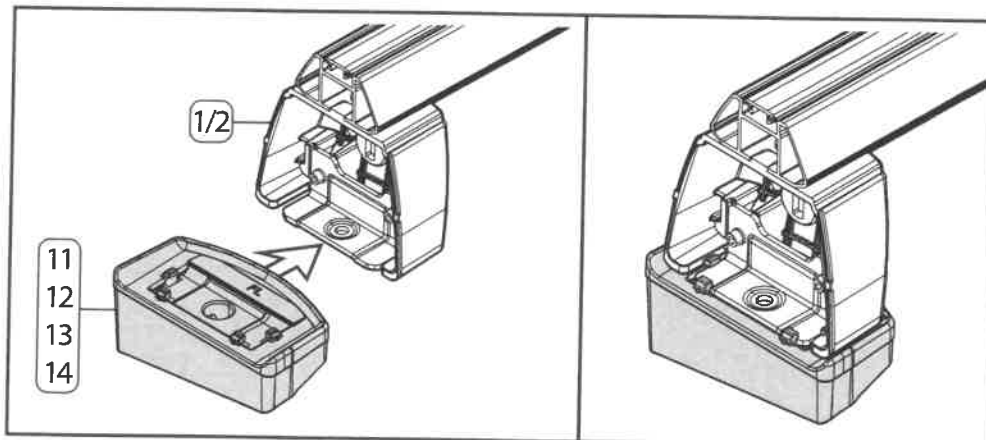

N		Q
11	FL	1
12	FR	1
13	RL	1
14	RR	1