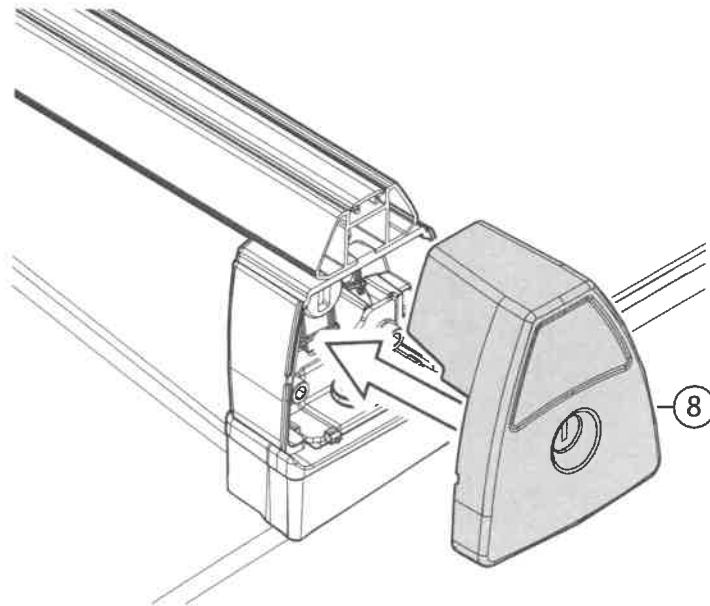

5

x4

N		Q
4		4
5		4
6		4
7		4

6

7

x4

N		Q
8		4
9	 XXXX	2

			
	Barra OE Tesla Model 3 (2017->)	3,5kg / 7.7lb	MAX 50kg / 110lb