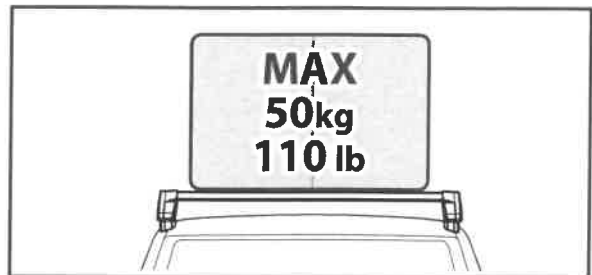

5

x4

N		Q
4		4
5		4
6		4
7		4

6

7

x4

N		Q
8		4
9	 XXXX	2

			
	Barra OE Tesla Model 3 (2017->)	3,5kg / 7.7lb	MAX 50kg / 110lb