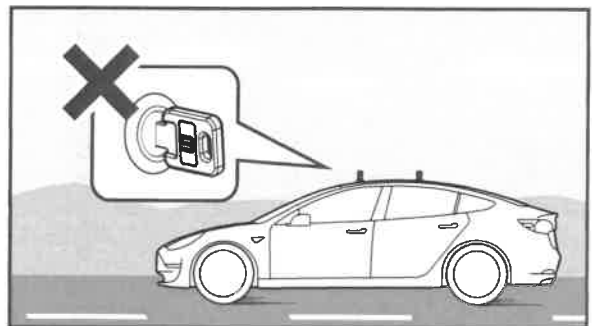

5

x4

N		Q
4		4
5		4
6		4
7		4

6

7

x4

N		Q
8		4
9	 XXXX	2

			
	Barra OE Tesla Model 3 (2017->)	3,5kg / 7.7lb	MAX 50kg / 110lb