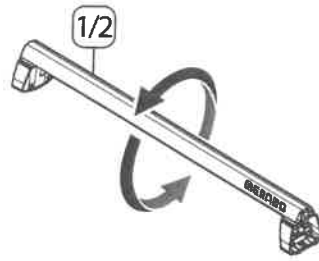

1

N		Q
3		4

2

x4

3

N		Q
1	FRONT	1
2	REAR	1

N		Q
11	FL	1
12	FR	1
13	RL	1
14	RR	1

4

5

x4

N		Q
4		4
5		4
6		4
7		4

6

7

x4

N		Q
8		4
9	 XXXX	2

			
	Barra OE Tesla Model 3 (2017->)	3,5kg / 7.7lb	MAX 50kg / 110lb