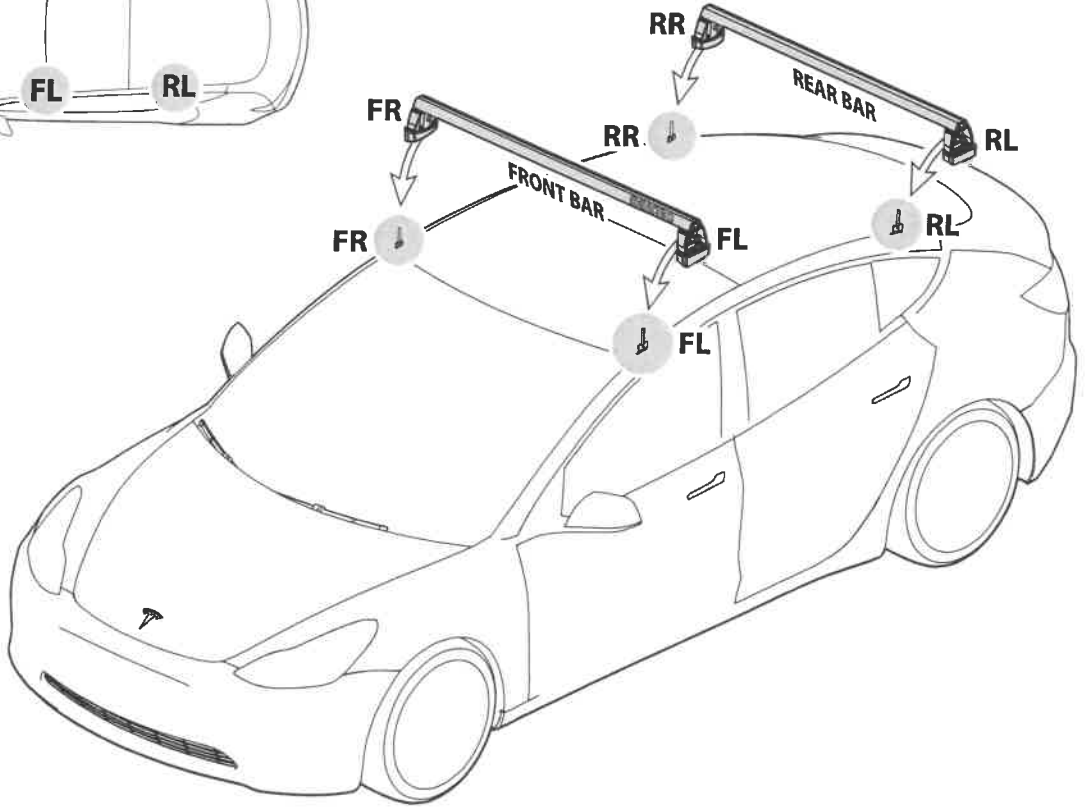

1

N		Q
3		4

2

x4

3

N		Q
1	FRONT	1
2	REAR	1

N		Q
11	FL	1
12	FR	1
13	RL	1
14	RR	1

4

5

x4

N		Q
4		4
5		4
6		4
7		4

6

7

x4

N		Q
8		4
9	 XXXX	2

			
	Barra OE Tesla Model 3 (2017->)	3,5kg / 7.7lb	MAX 50kg / 110lb